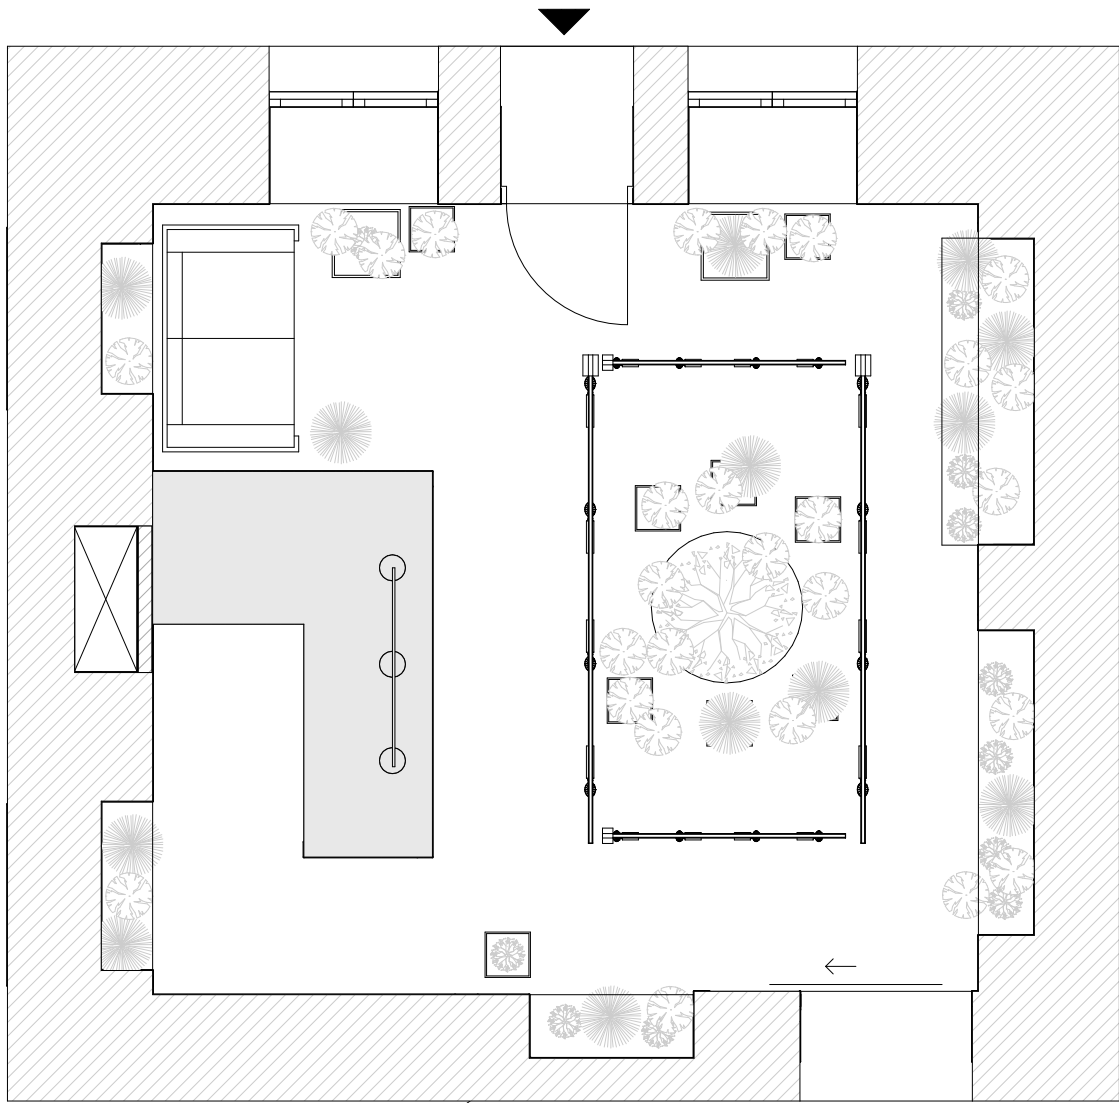

Berendezési alaprajz

AZONOSÍTÓ: 73840