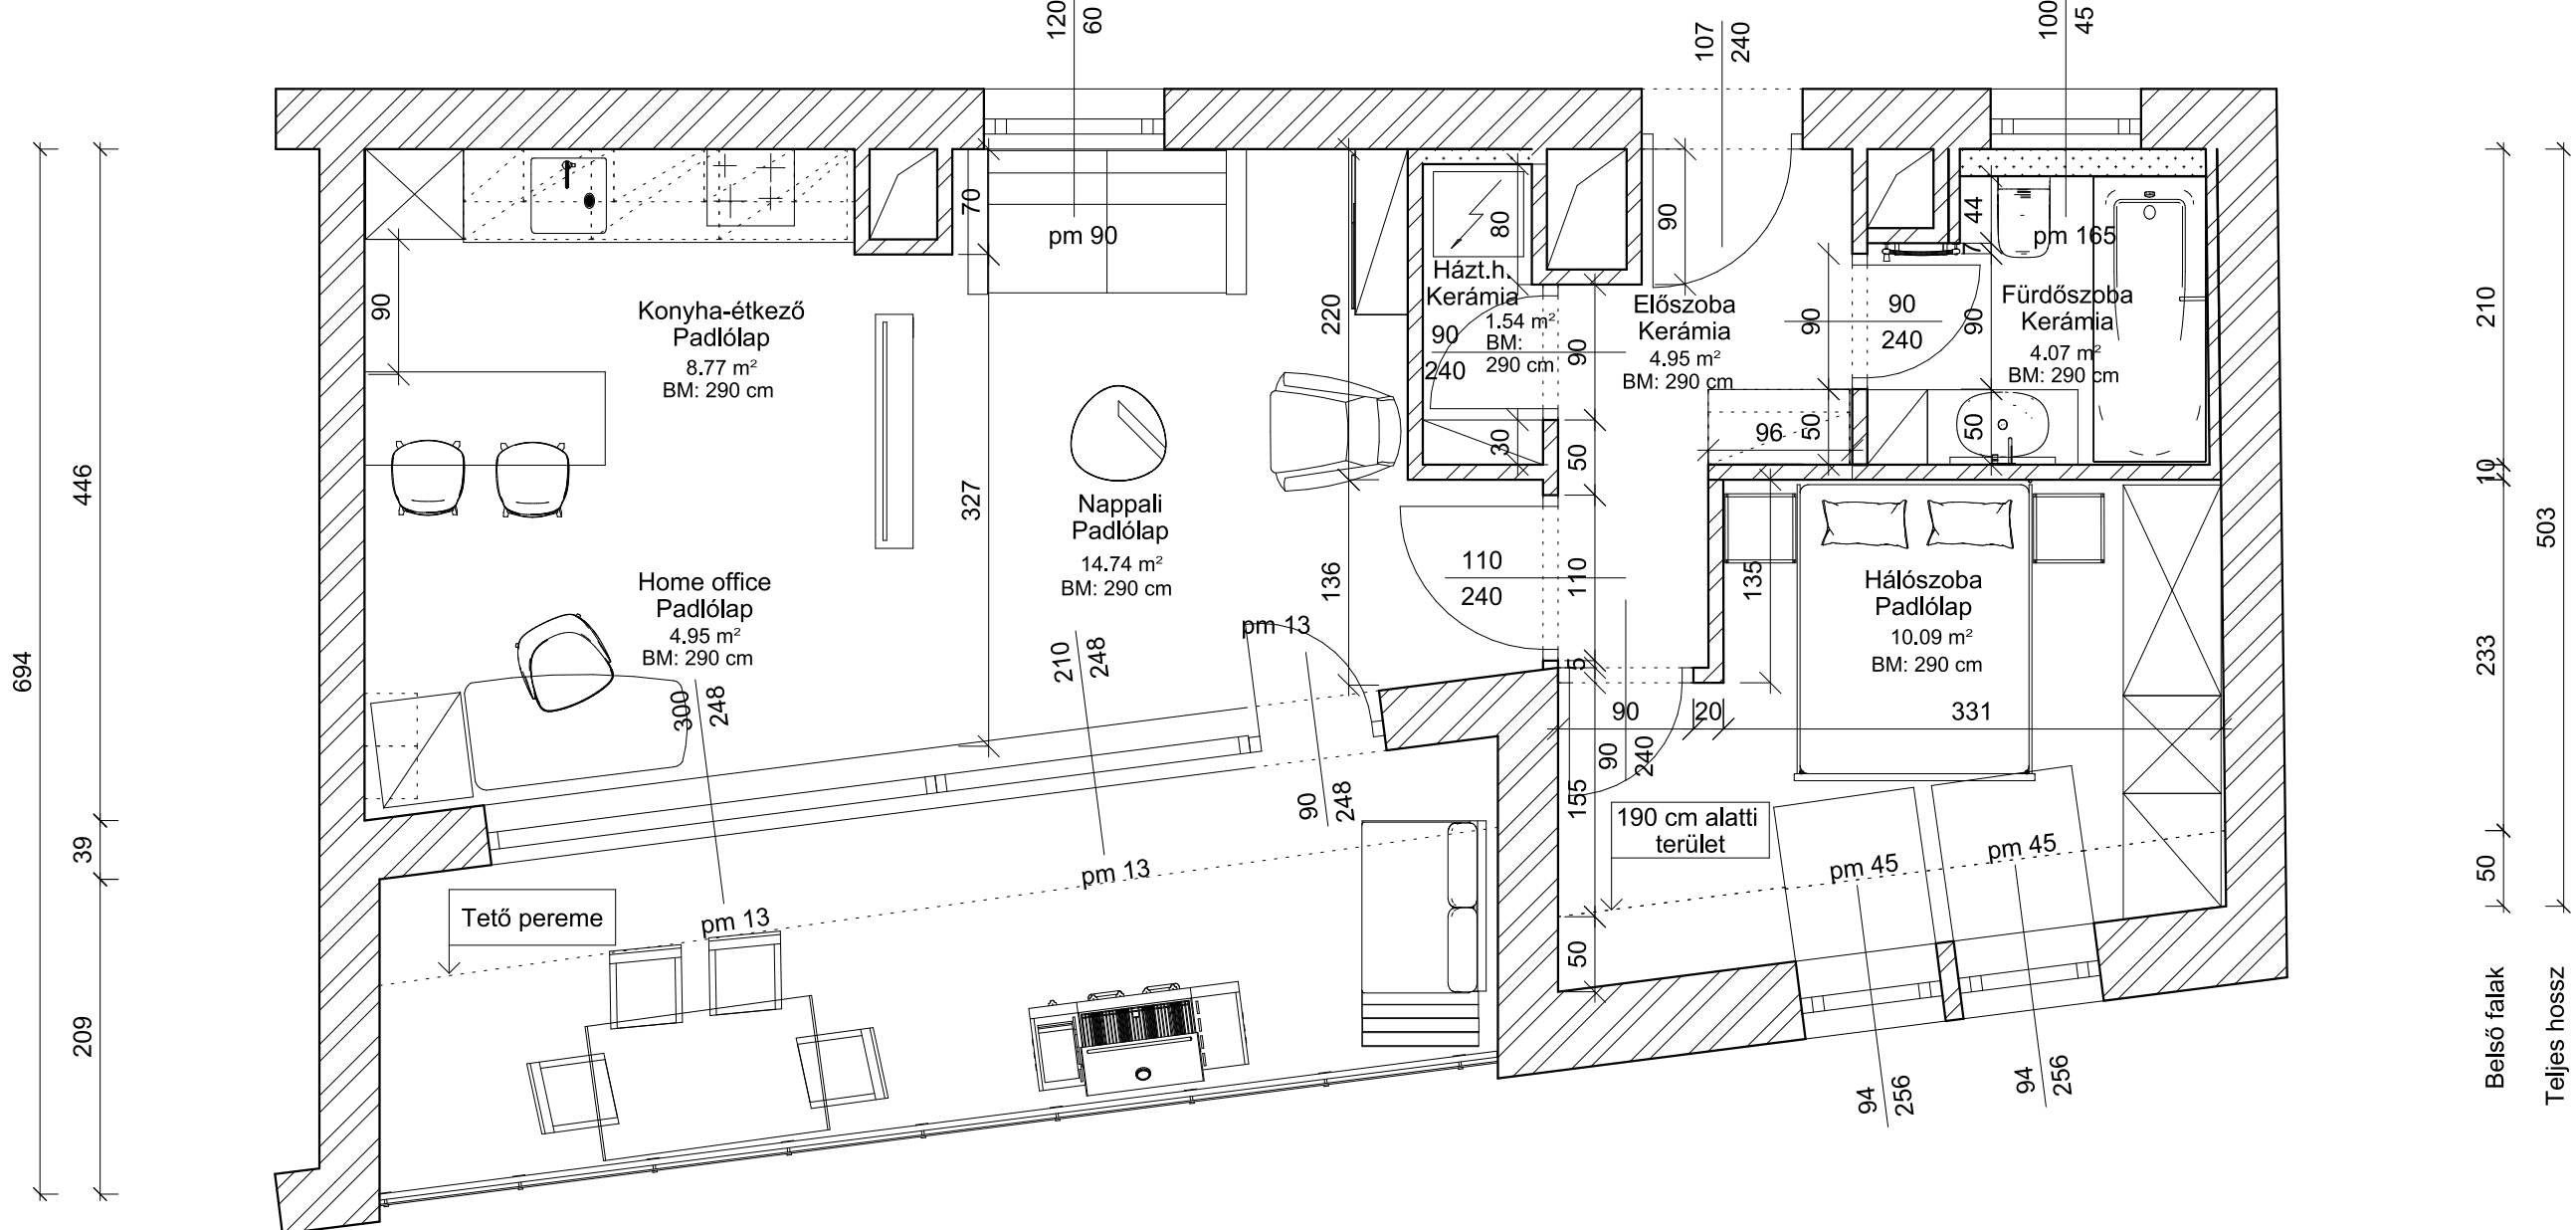

Teljes hossz	1224														
Helyiség-hossz	694	10	80	10	196	10	225								
Belső falak	326	65	303	10	72	73	140	10	62	163					
Nyílászárók	326	65	21	120	162	10	72	73	107	33	10	62	20	100	43

Teljes hossz	1238													
Belső falak	79	298	208	90	109	10	158	94	12	94	88			
Nyílászárók	783													
Teljes hossz	444													

Megrendelő: LOSZ, Év Pályakezdő Lakberendezője 2021 Pályázat	Helyszín: 1134, Budaest, Lőportár utca 1-3., 704-es lakás	
Terv megnevezése: Berendezési alaprajz	Tervező: 57470	Oldalszám: 3
	Dátum: 2022.01.31.	Méretarány: M = 1:50
		Lapméret: A/3