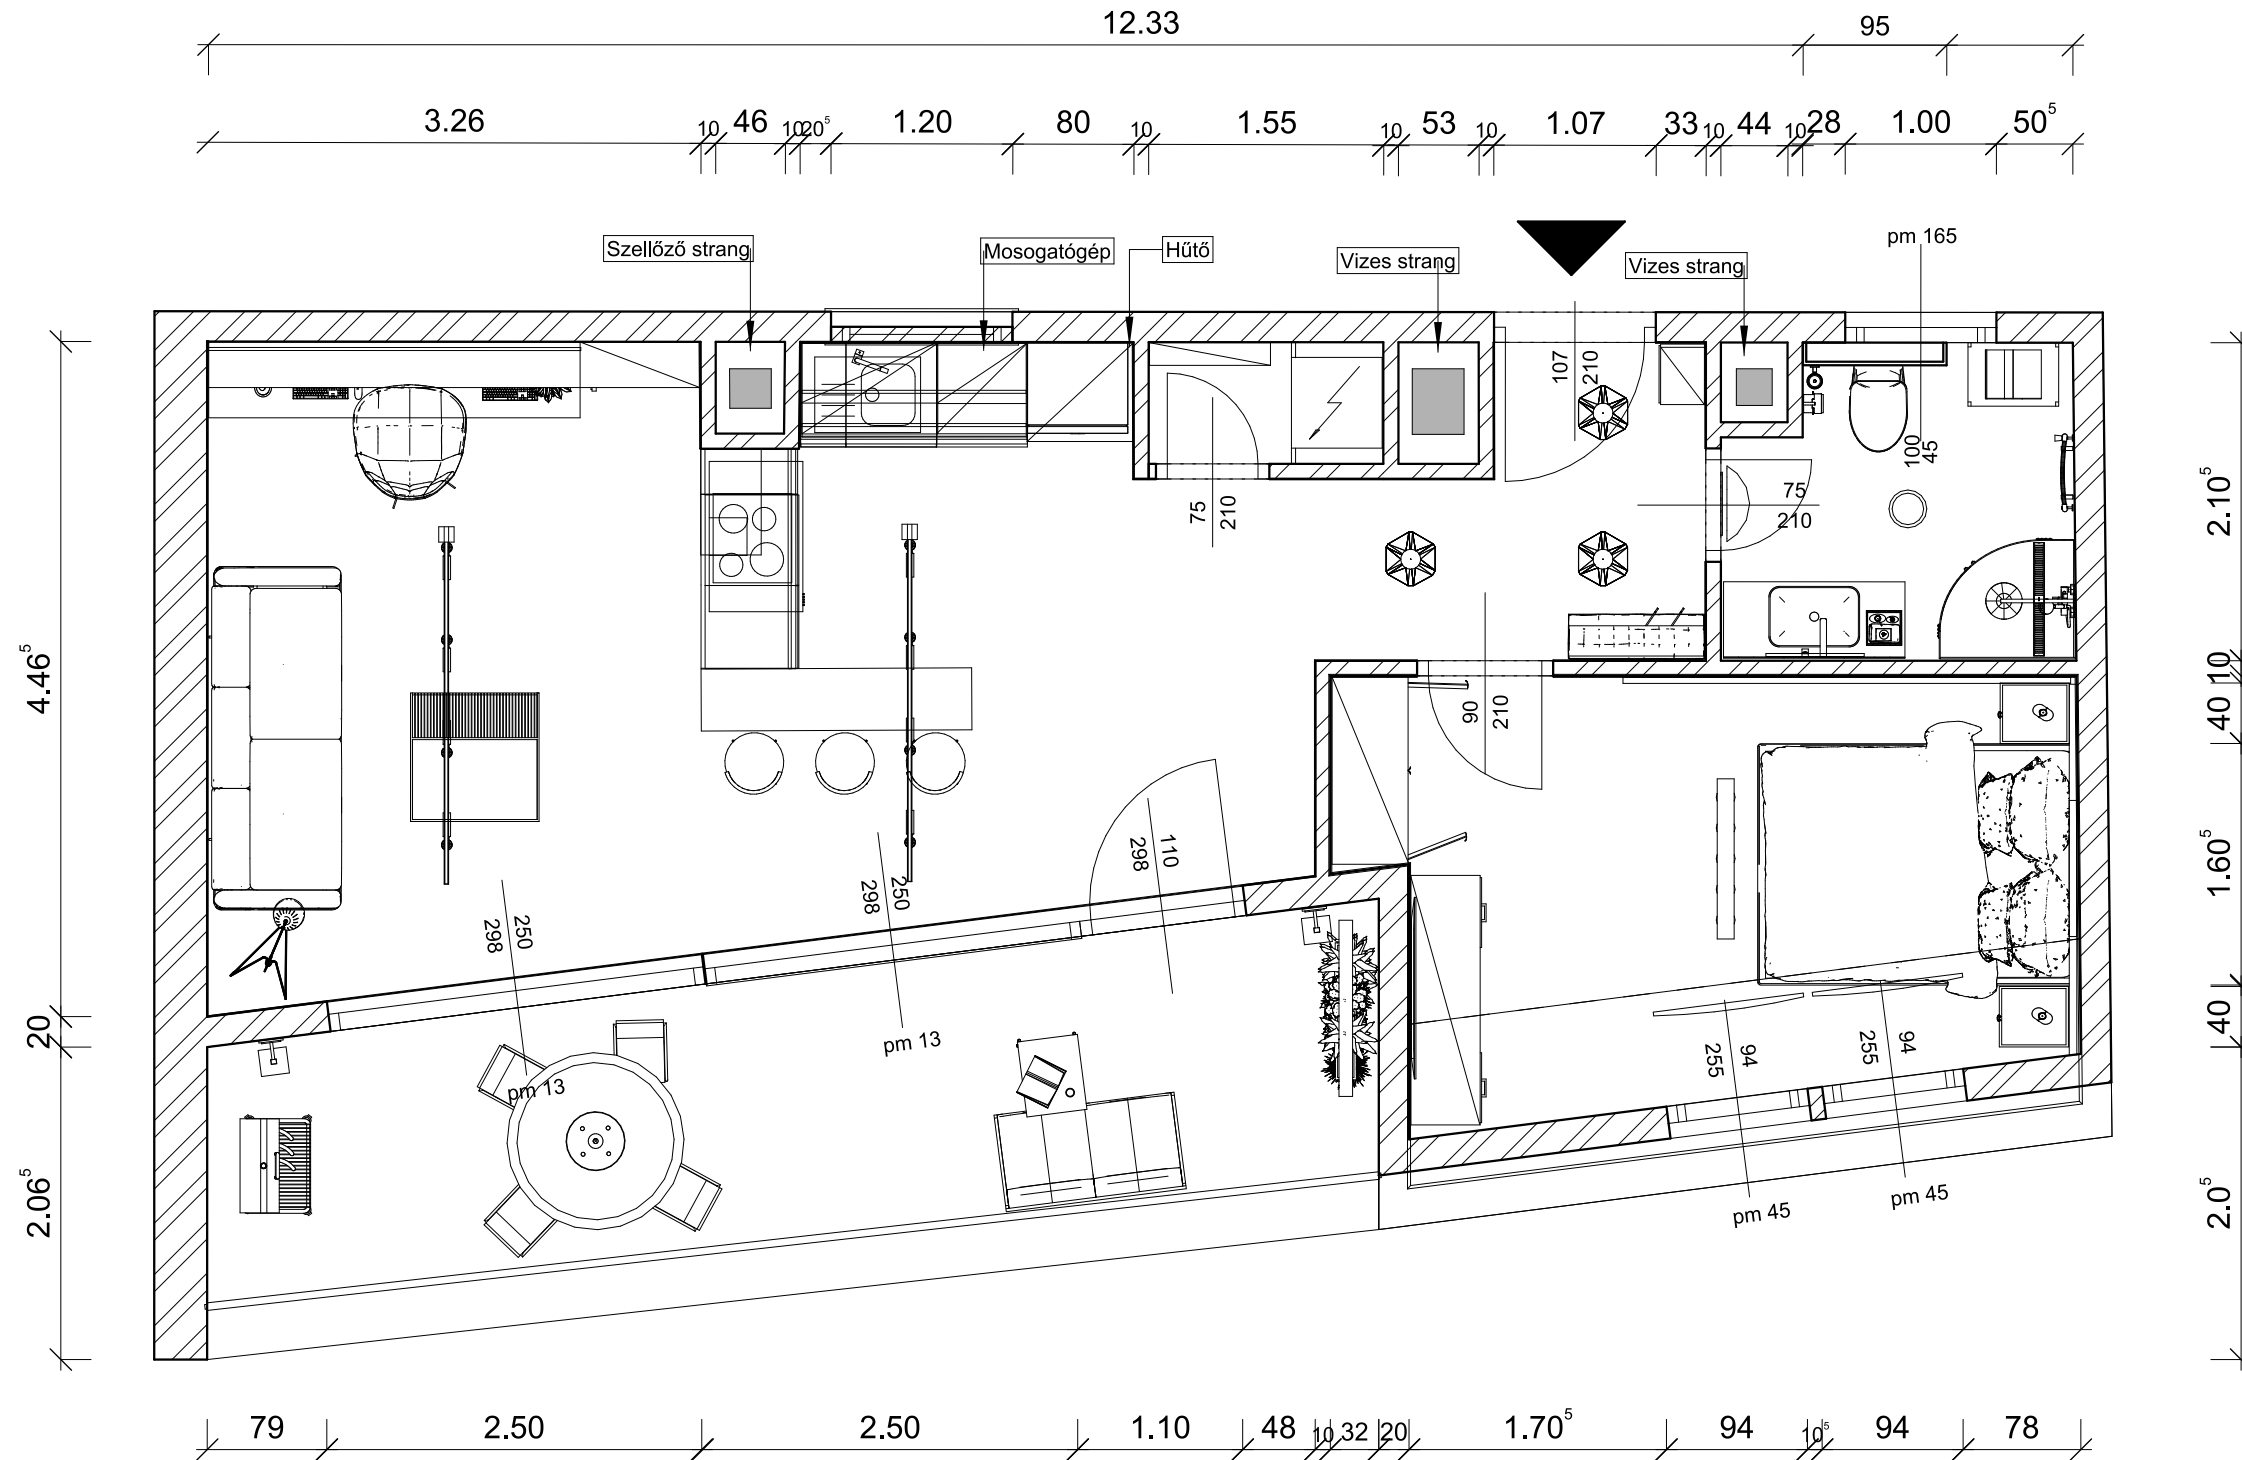

Alapterület: 51,12 m² + 15,56 m² erkély
 BM: 3,13 m
 Méretarány: 1:50

Berendezési alaprajz_70050