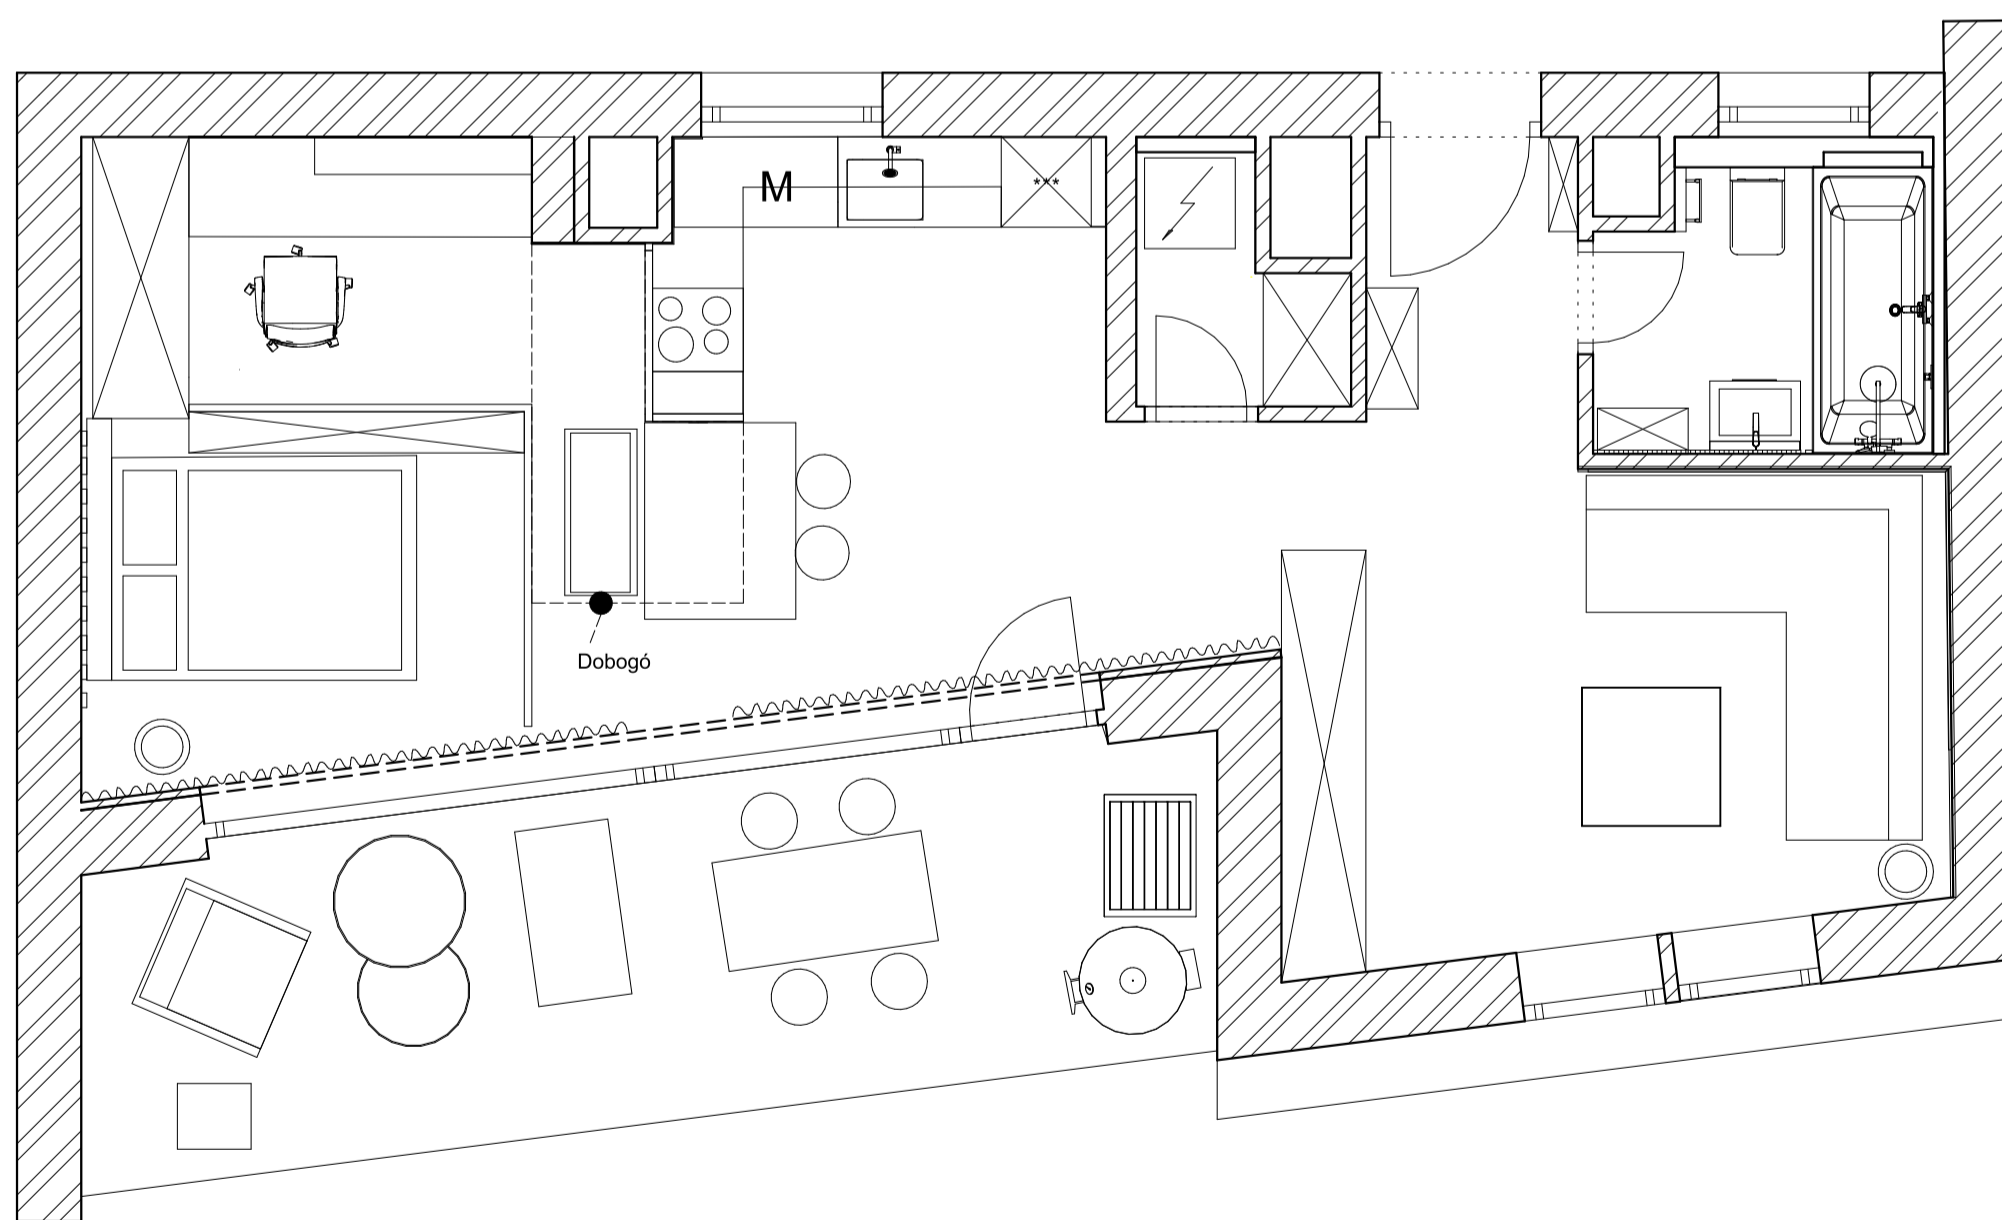

Kinyitott hálószobával, étkezővel betolt paddal

Kinyitott irodával, étkezőben kihúzott paddal

Azonosítószám: 52150  
Berendezési terv  
M=1:50