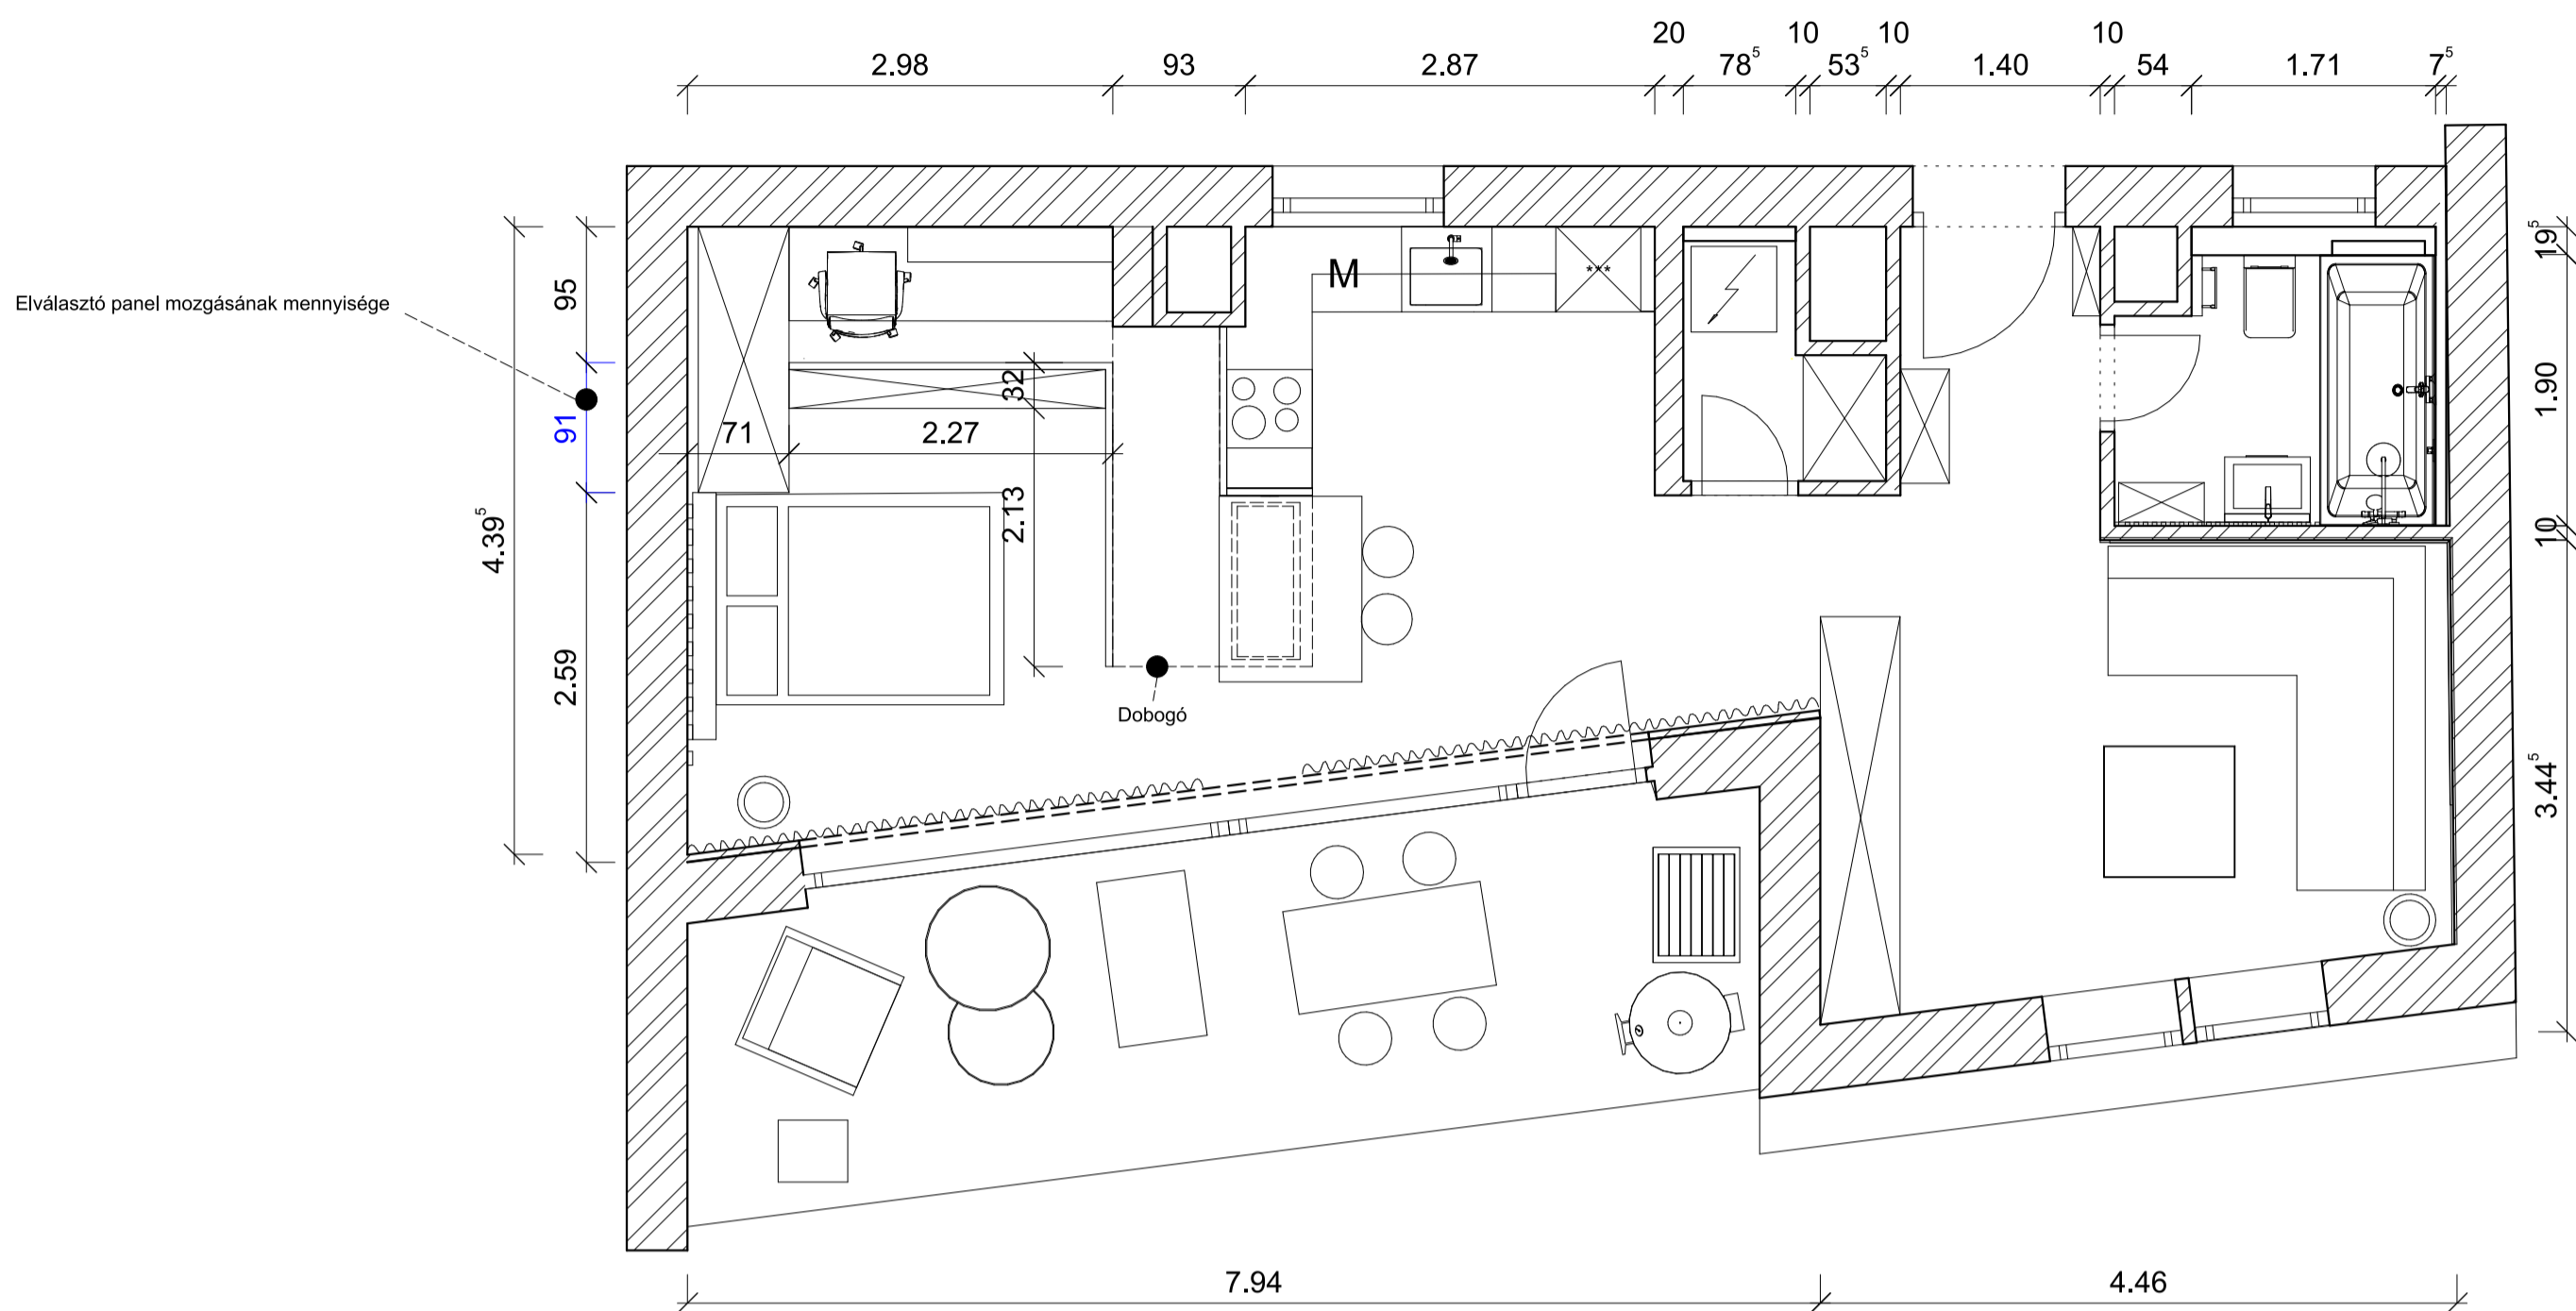

Kinyitott hálószobával, étkezővel betolt paddal

Kinyitott irodával, étkezőben kihúzott paddal

Azonosítószám: 52150  
Berendezési terv  
M=1:50