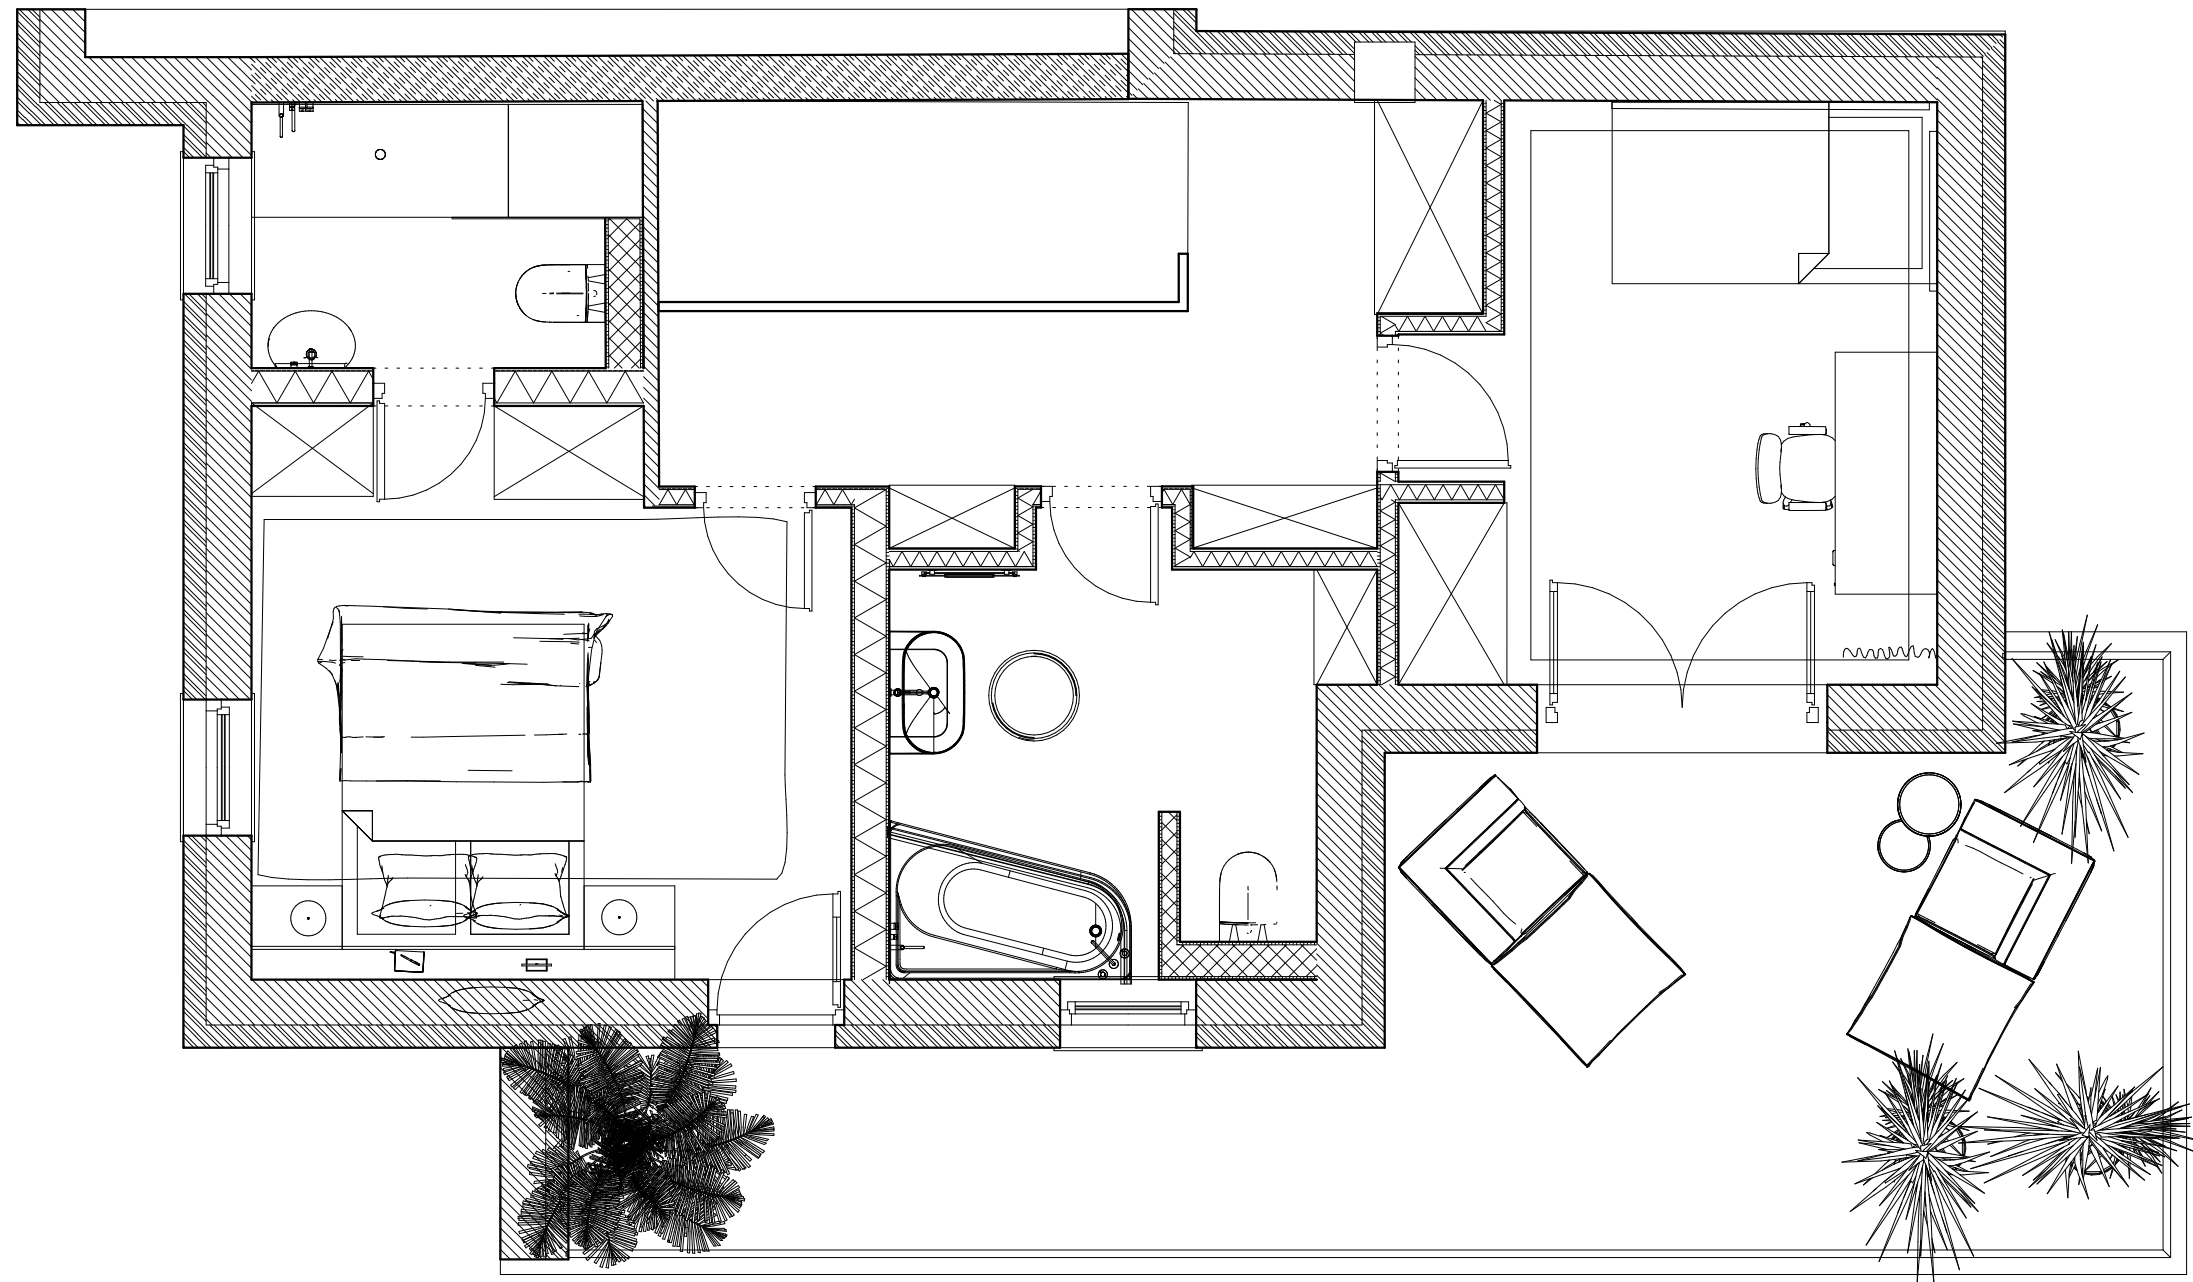

IGAZI? ALOM?
MINIMALISTA IKERHÁZ
FÖLDSZINT M=1:50

IGAZI?ALOM?
MINIMALISTA IKERHAZ
EMELET M=1:50