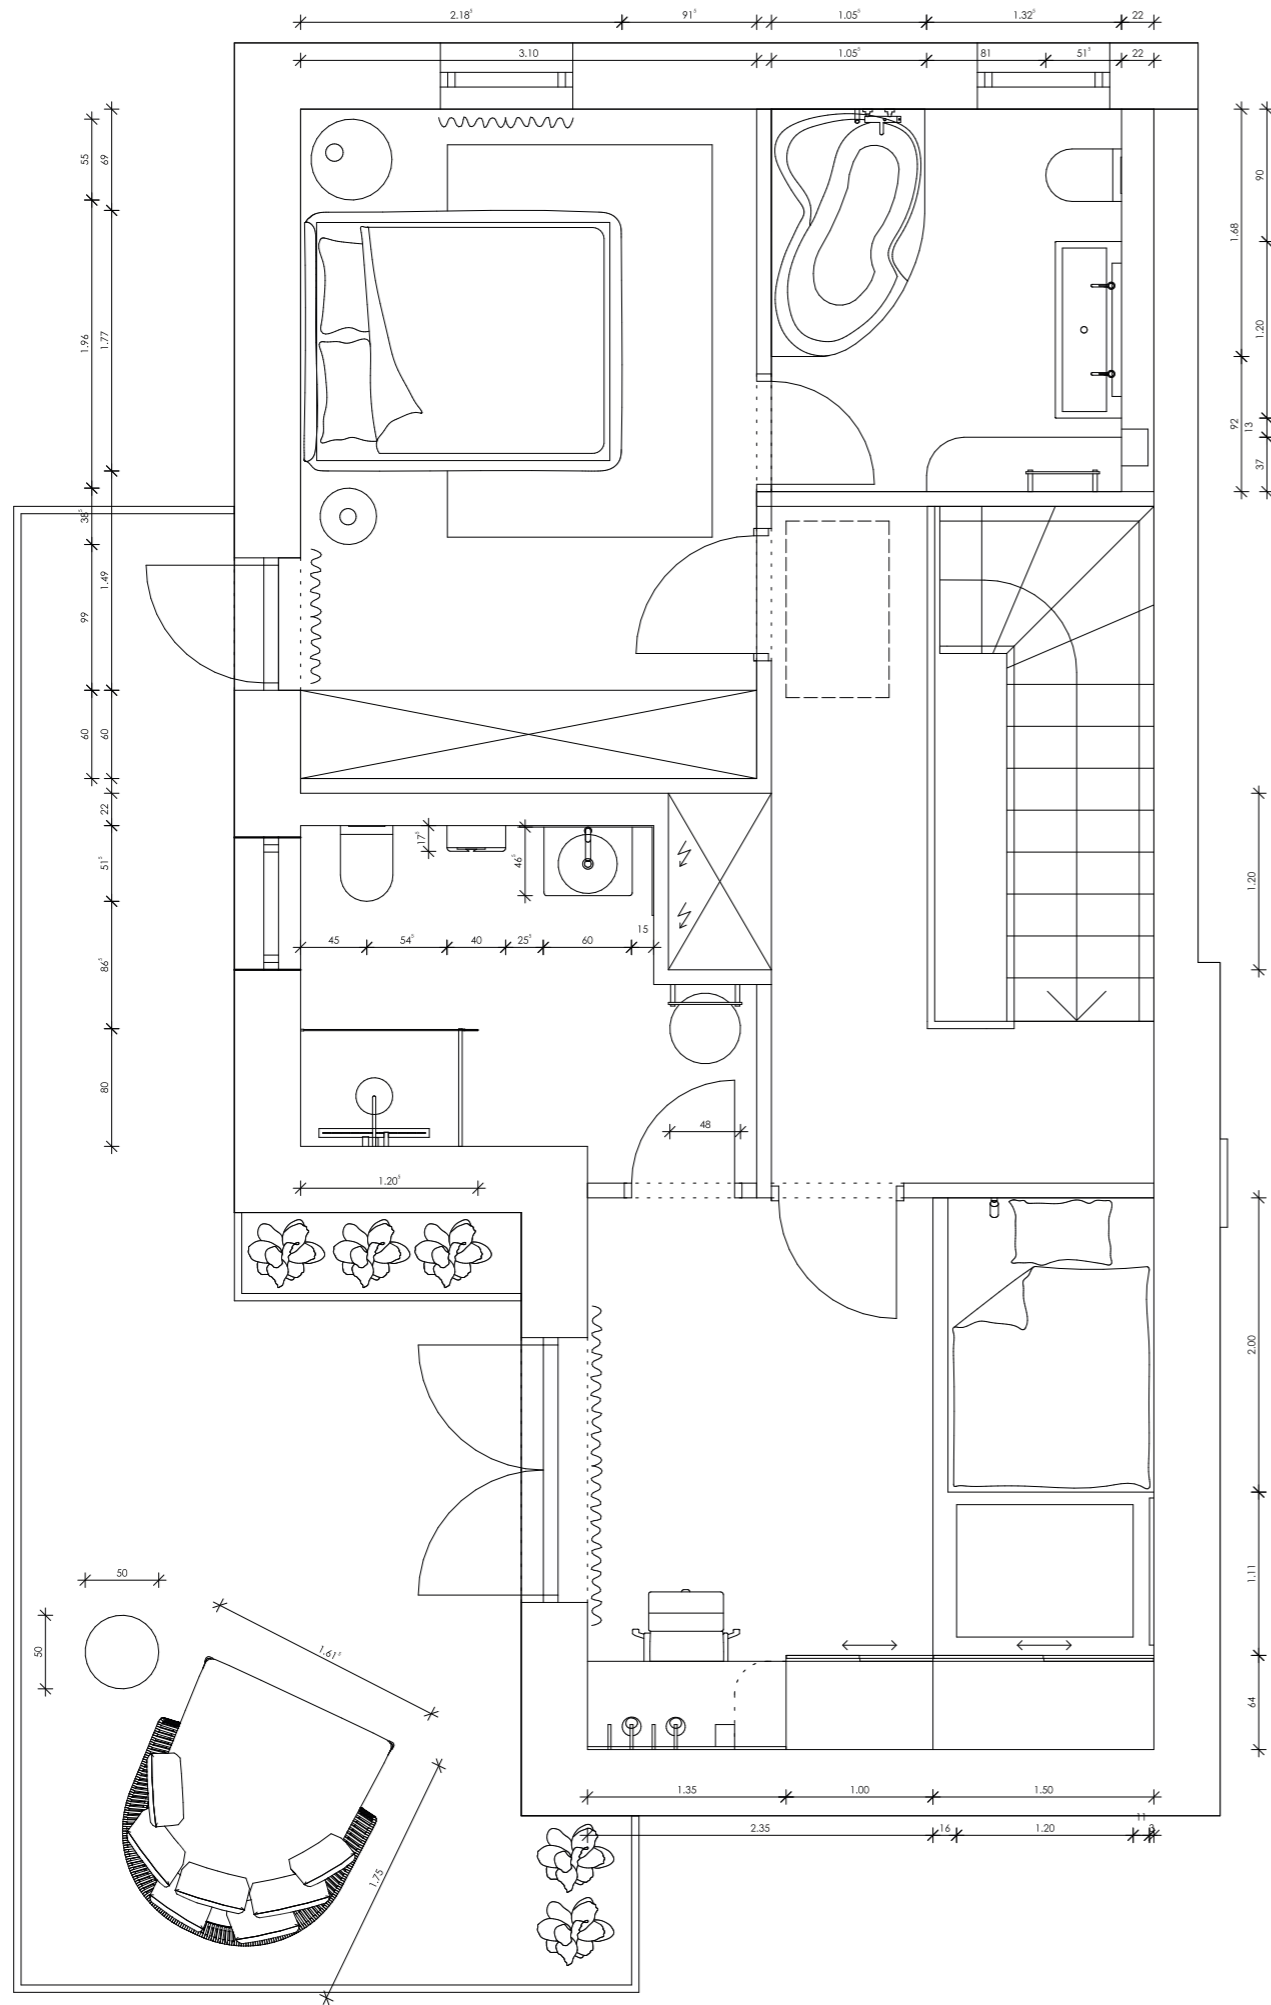

Projekt: Modern otthon színes karaktereknek

Tervlap: berendezési terv, méretezett, földszint

Azonosító: 87500

Méretarány: 1:50

Projekt: Modern otthon színes karaktereknek	Tervlap: berendezési terv, méretezett, emelet
Azonosító: 87500	Méretarány: 1:50