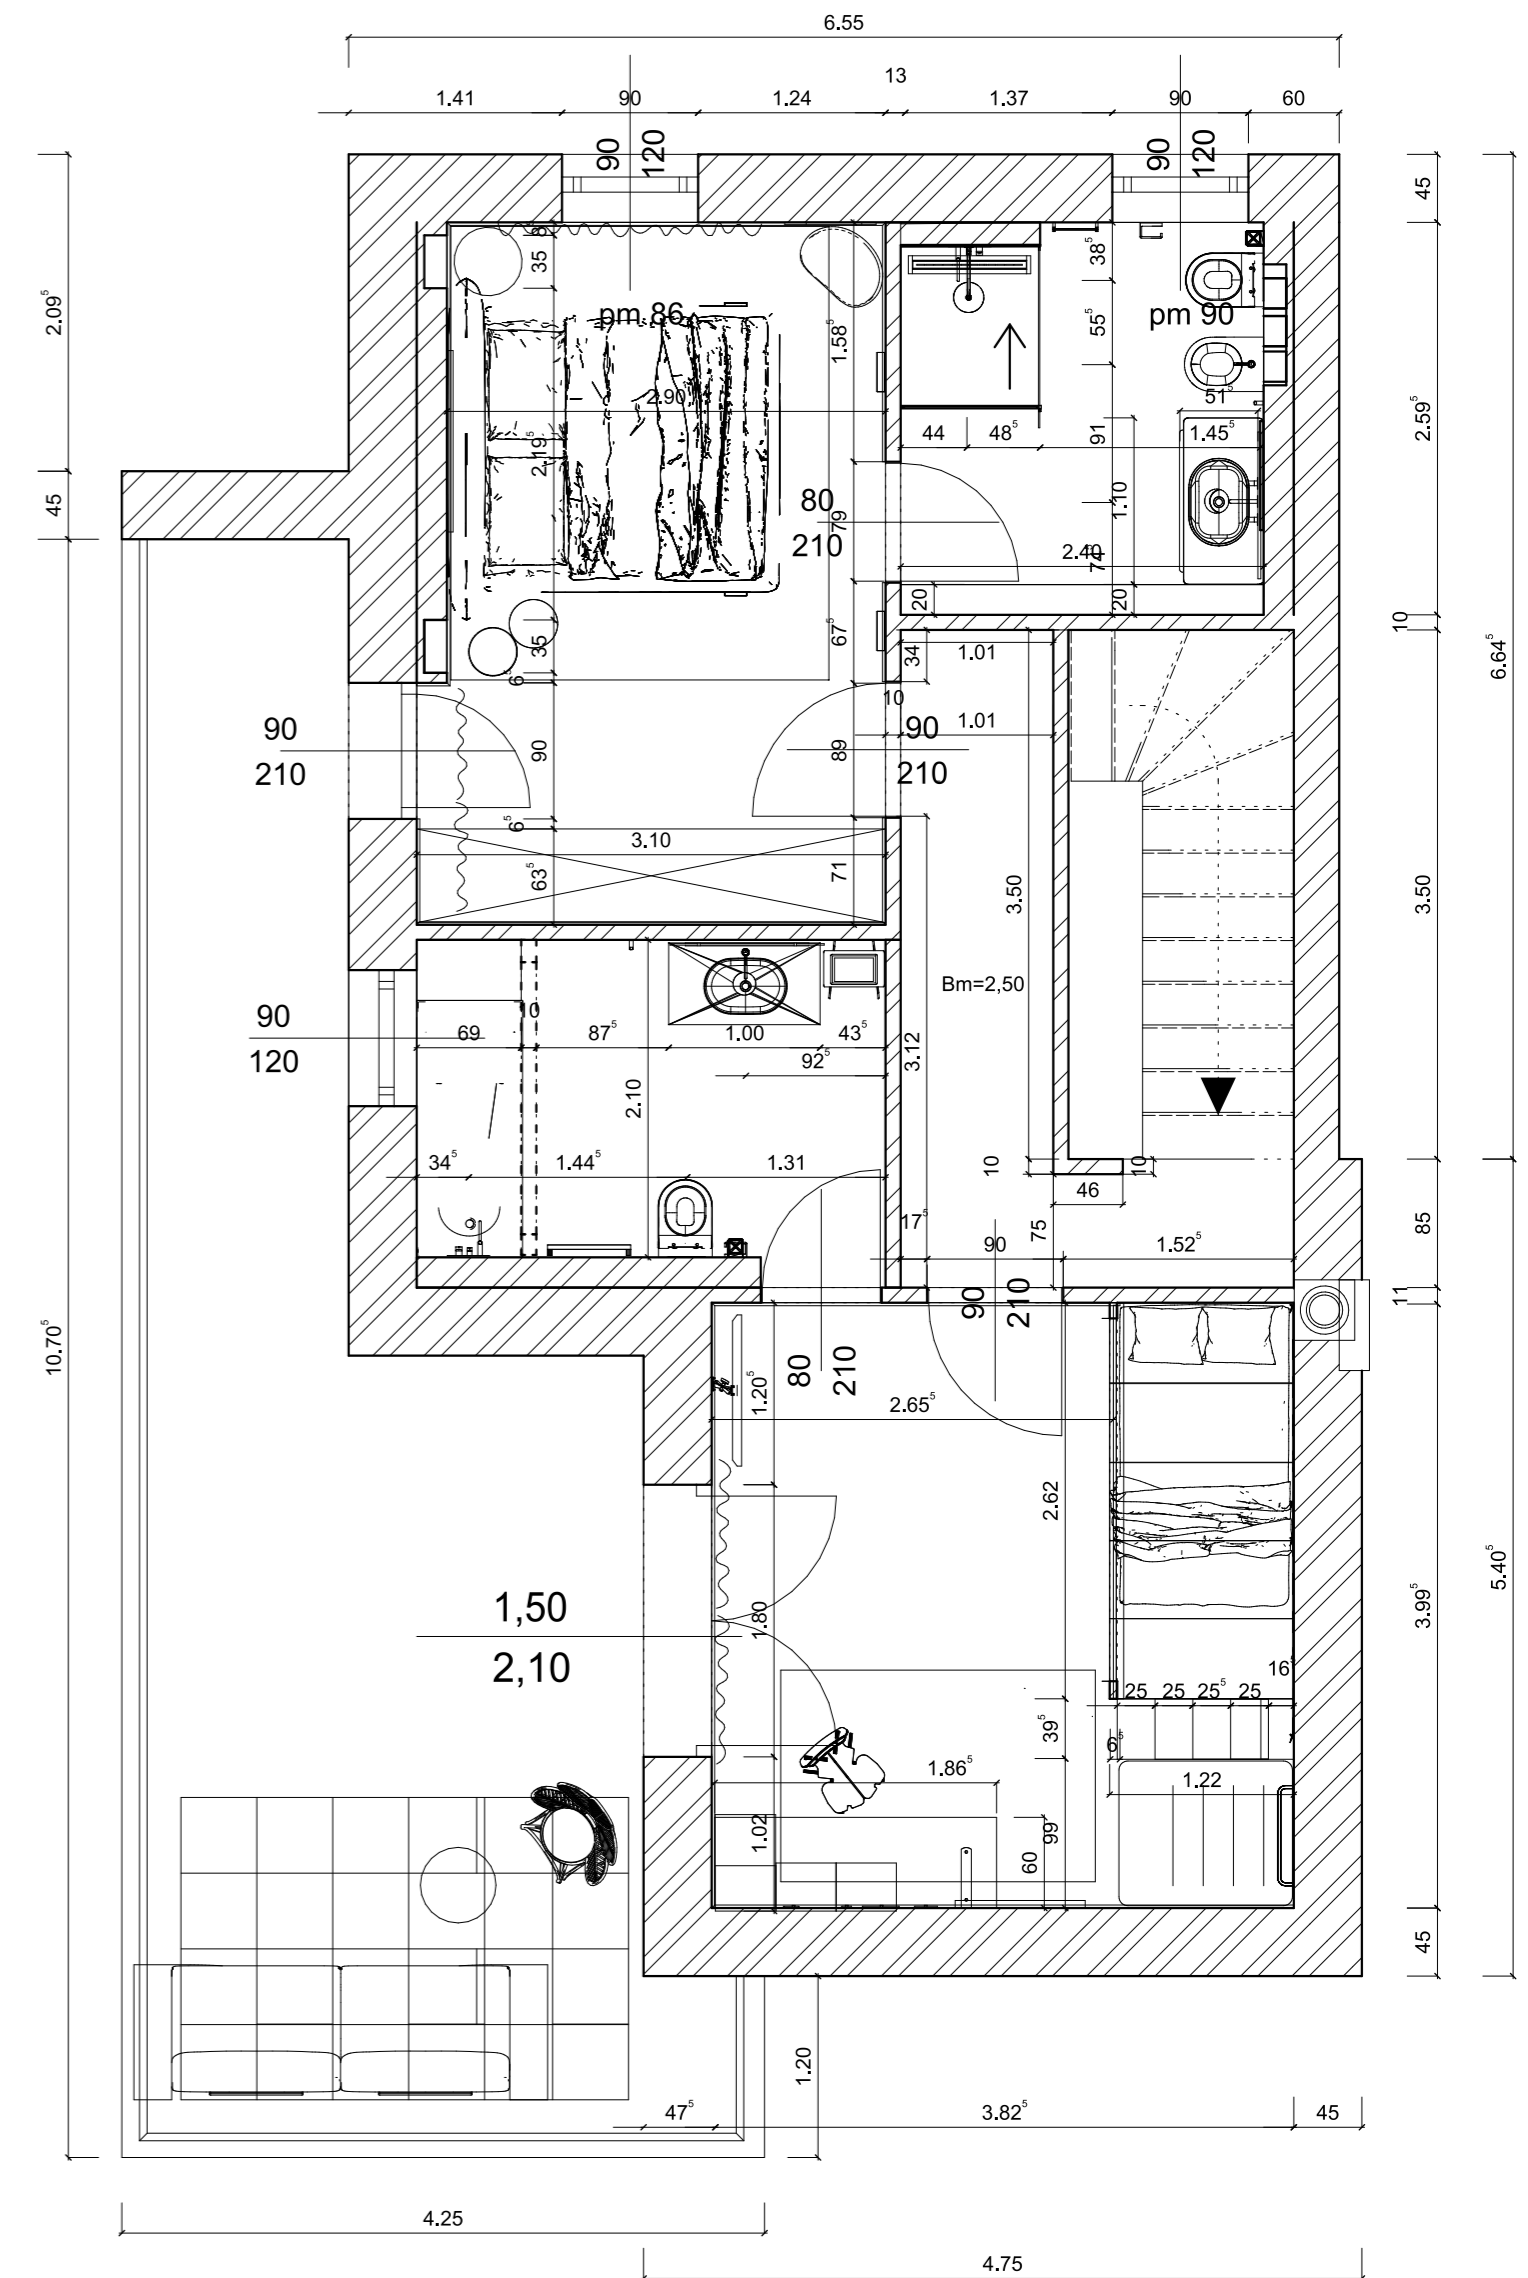

földszint

emelet

Azonosító: 19040
 2022 év lakberendezője pályázat
 Berendezési alaprajz m= 1:50
 2022 október