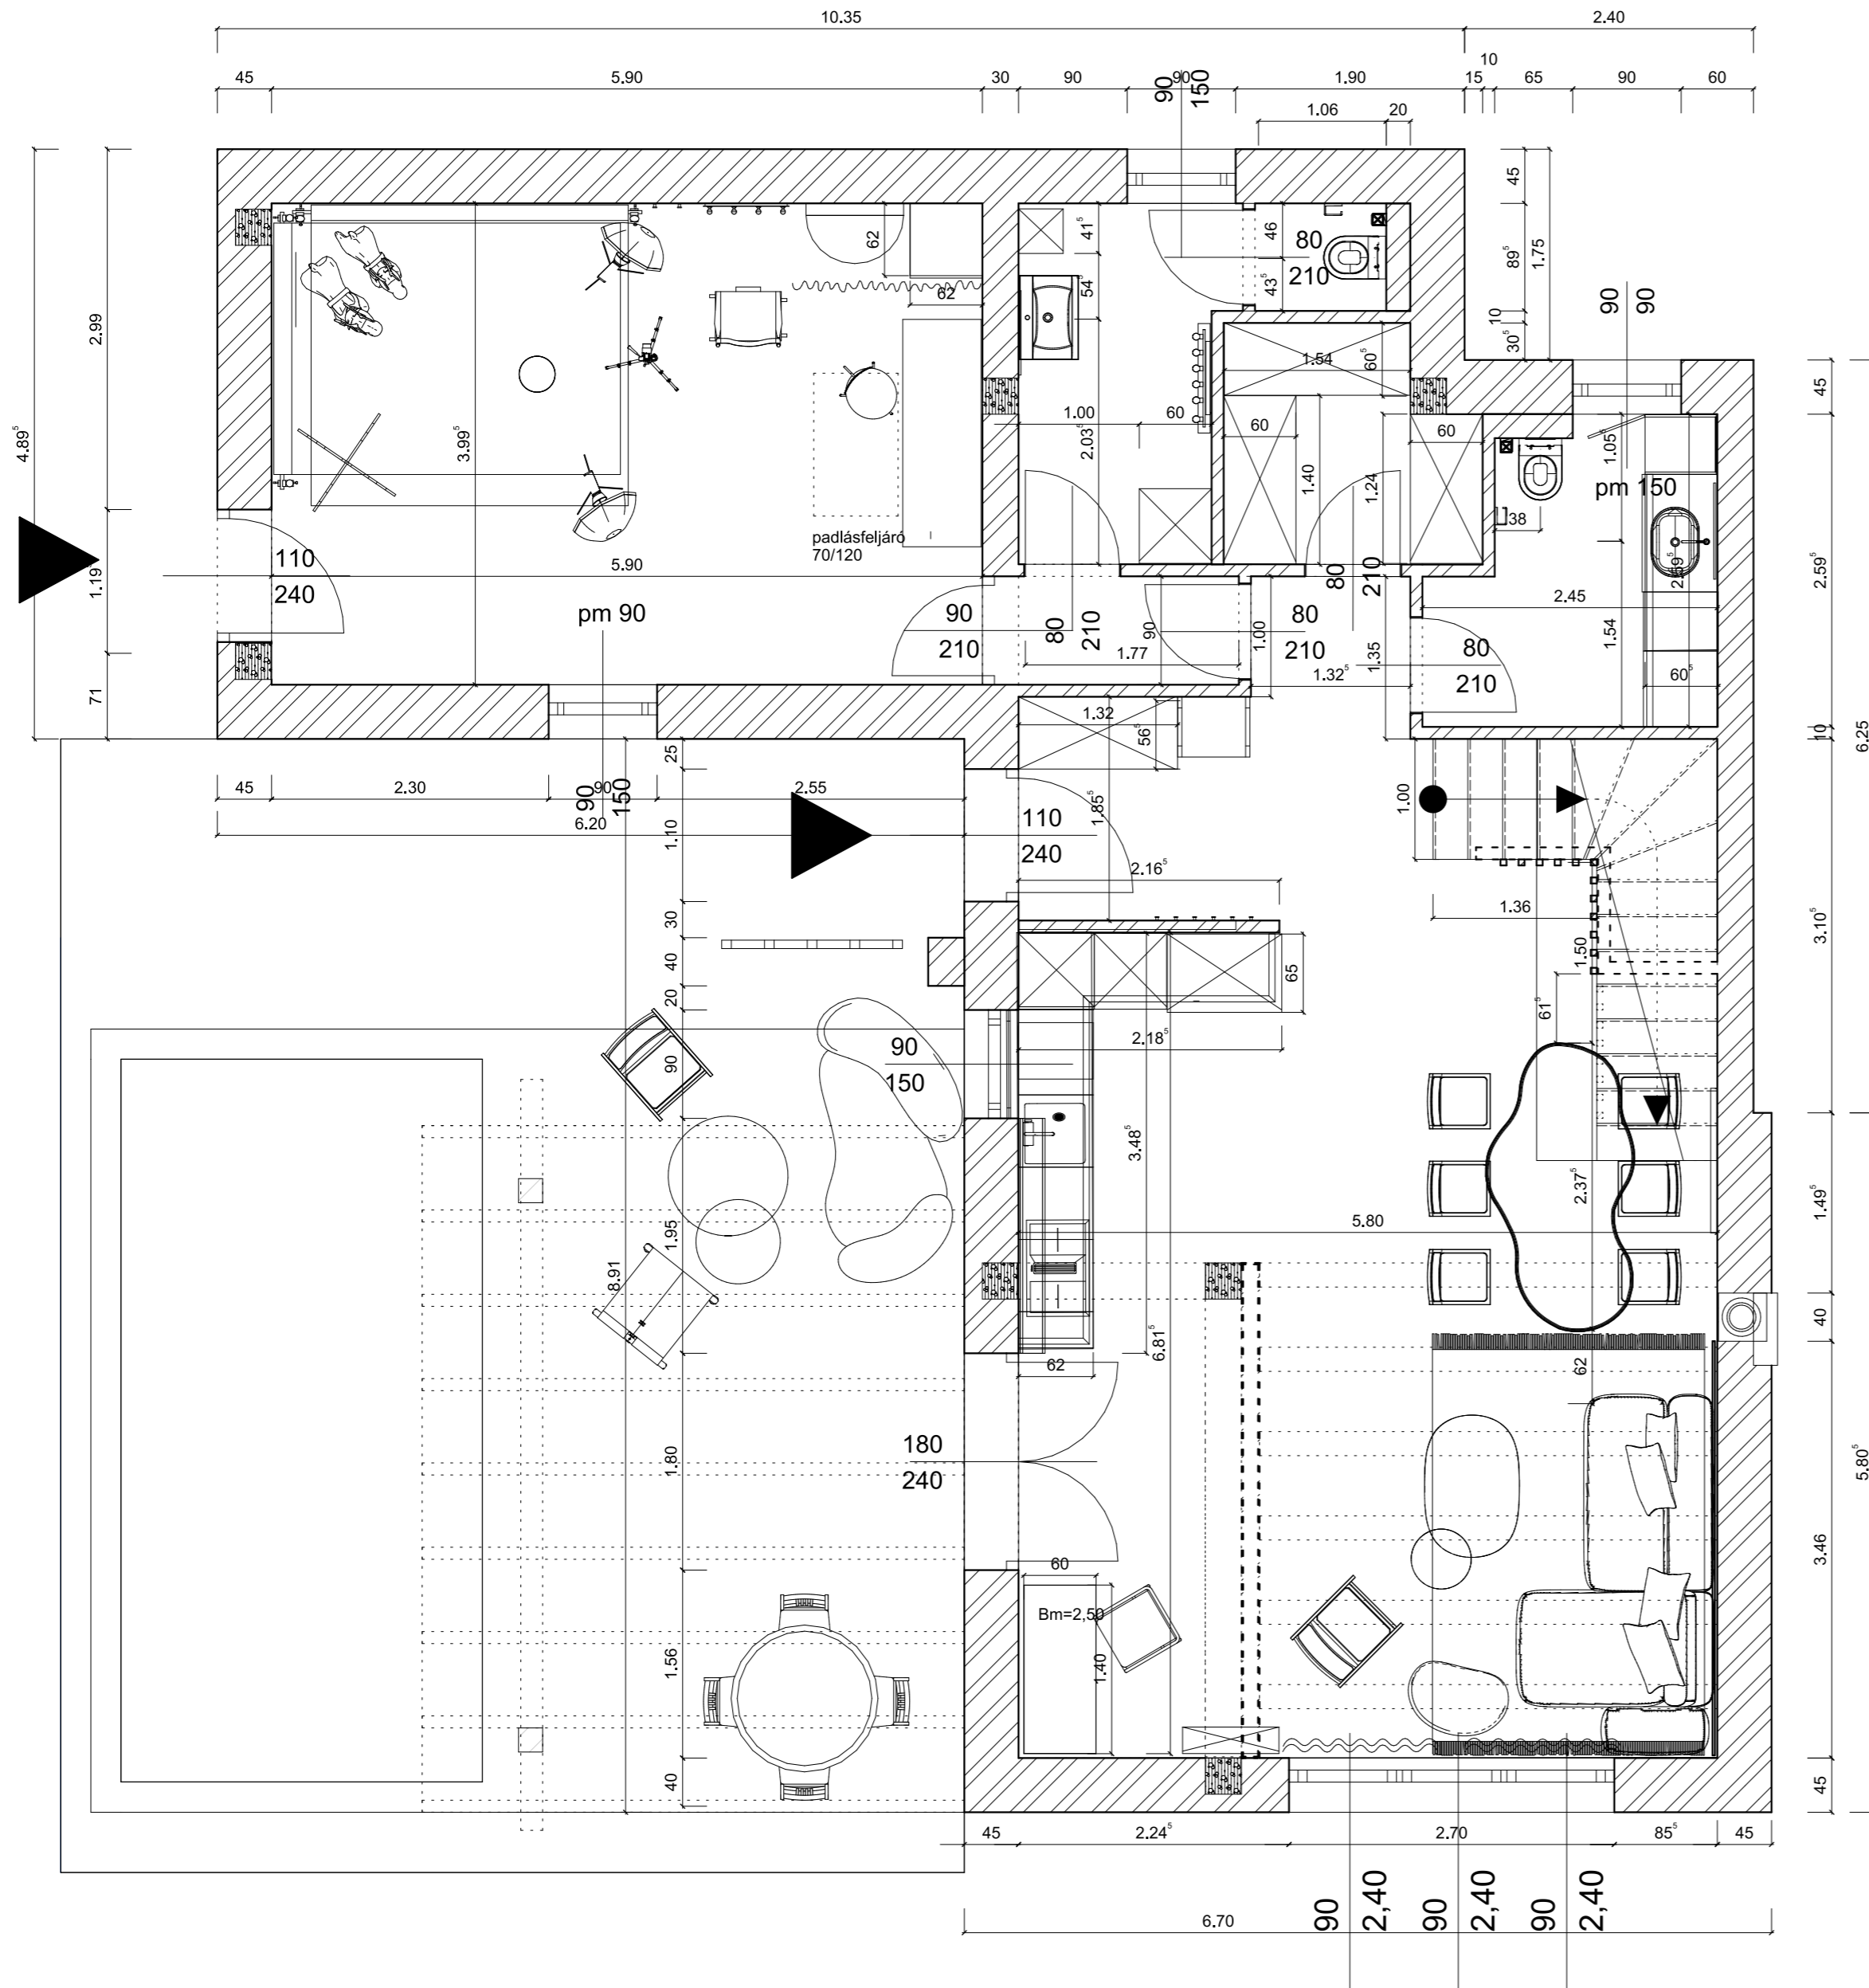

földszint

emelet

Azonosító: 19040
 2022 év lakberendezője pályázat
 Berendezési alaprajz m= 1:50
 2022 október