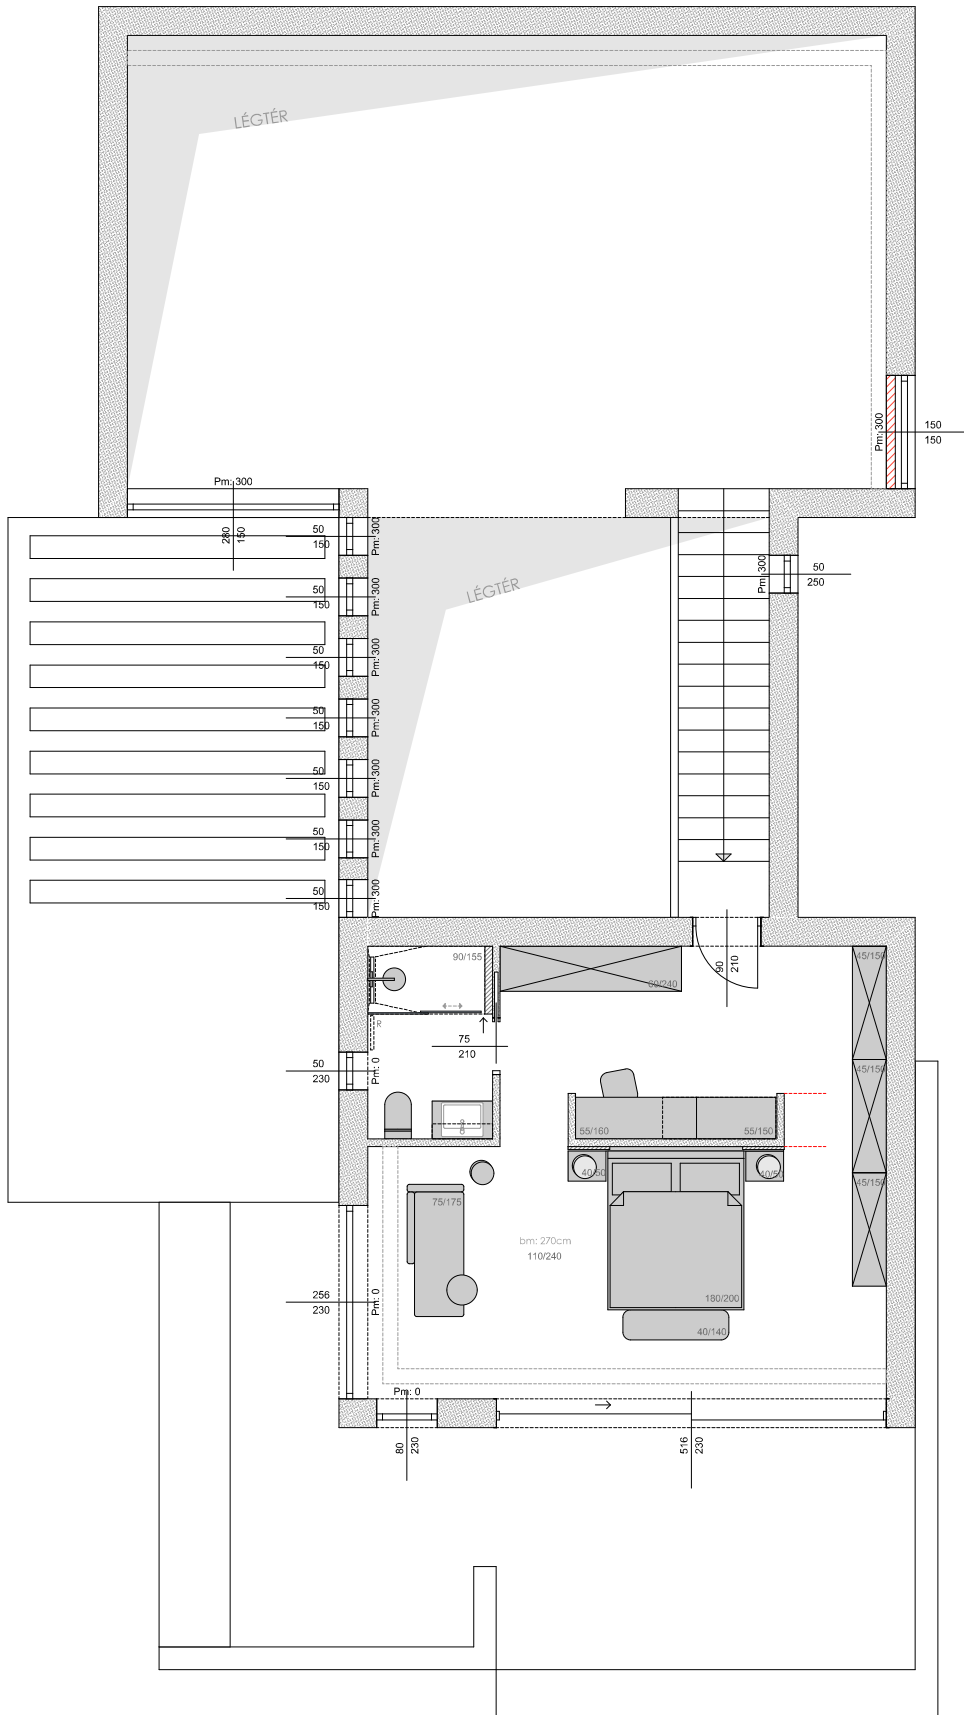

MÉRETEK A HELYSZÍNEEN ELLENŐRIZENDŐKI

	Tel:	
	e-mail:	
	web:	
Tervező: 53900	Terv: <b>Berendezési alaprajz</b>	
Megrendelő:	Lépték: (A2) M 1:50	Tervszám: <b>BÉ.2</b>
Projekt: Családi ház, Díósd	Dátum: 2024.11.15.	

MÉRETEK A HELYSZÍNEK ELLENŐRIZENDŐKI

	Tel:	
	e-mail:	
	web:	
Tervező: 53900	Terv: <b>Berendezési alaprajz</b>	
Megrendelő:	Lépték: (A2) M 1:50	Tervszám:
Projekt: Családi ház, Diósd	Dátum: 2024.11.15.	<b>BÉ.EM.2</b>