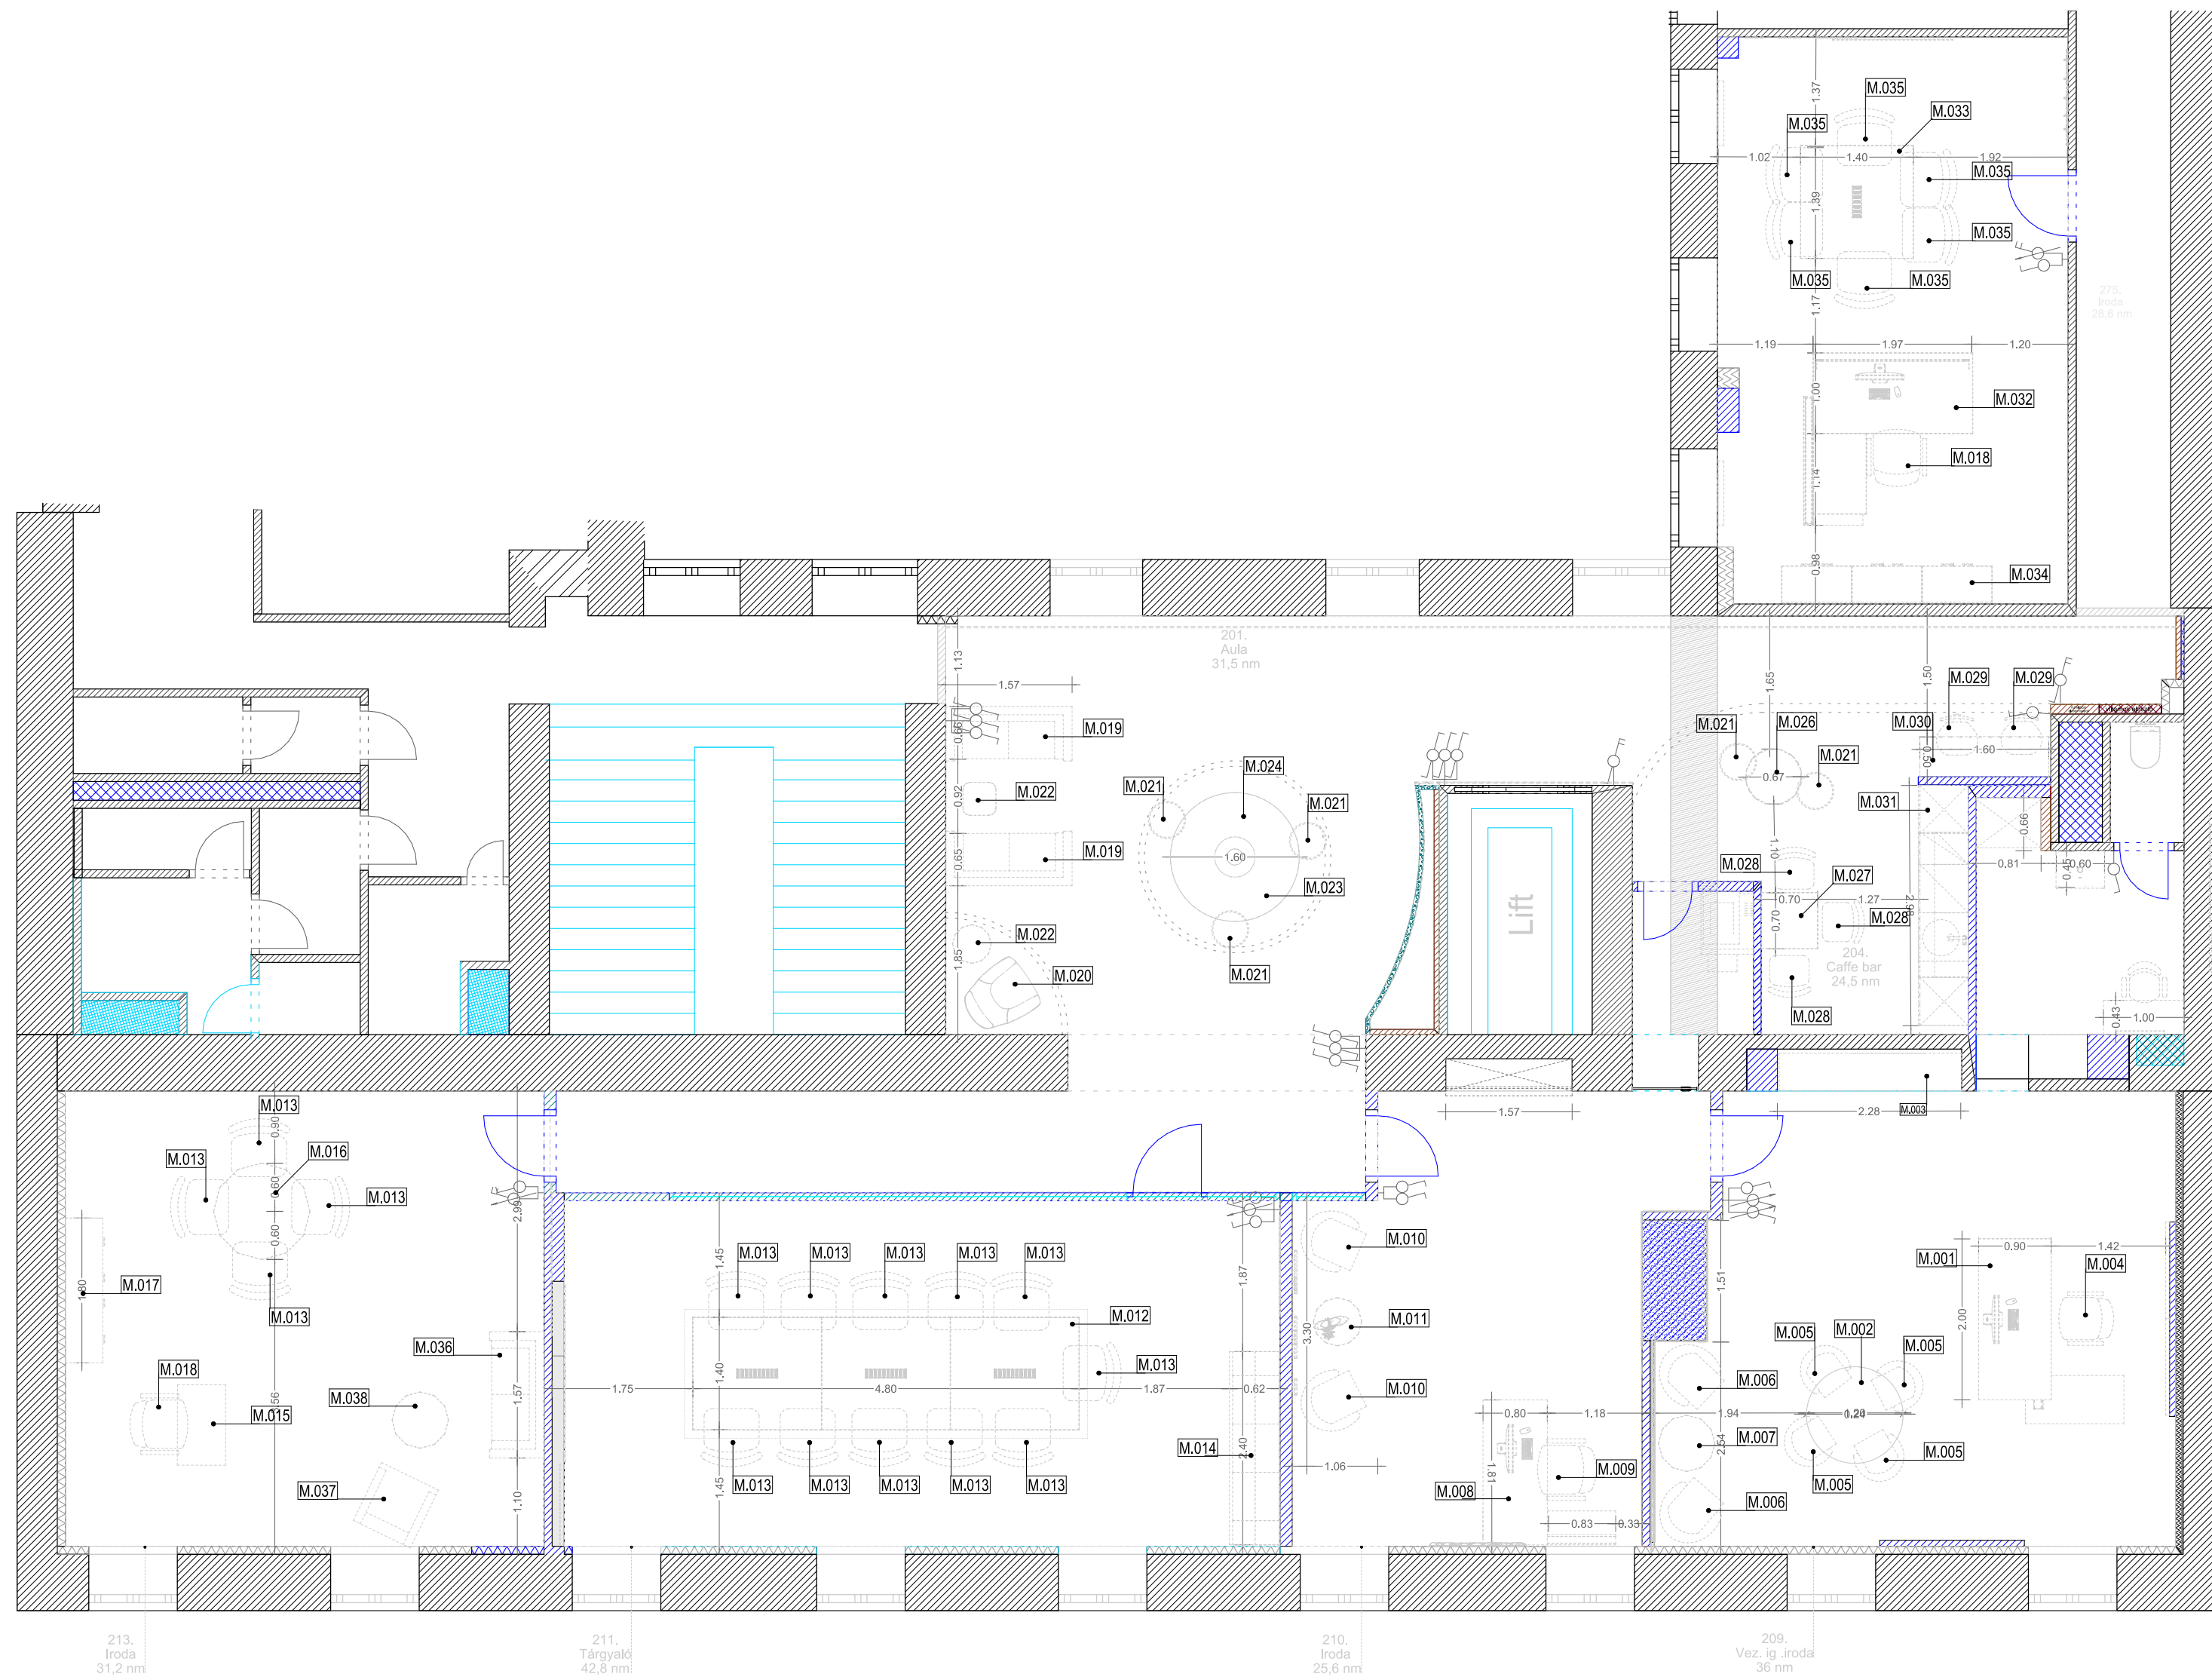

MEGJEGYZÉSEK

JELMAGYARÁZAT

BERENDEZÉSI ALAPRAJZ VEZ. IG.

TERV:
Berendezési Terv

PROJEKT:
**IRODAÁTALAKÍTÁS
BELSŐÉPÍTÉSZETE**

TERVFAJTA:
KIVITELI TERV

LÉPTÉK:
M= 1:50

RAJZSZÁM:
BE: V010

MEGRENDELŐ:

TERVEZŐ:
54440