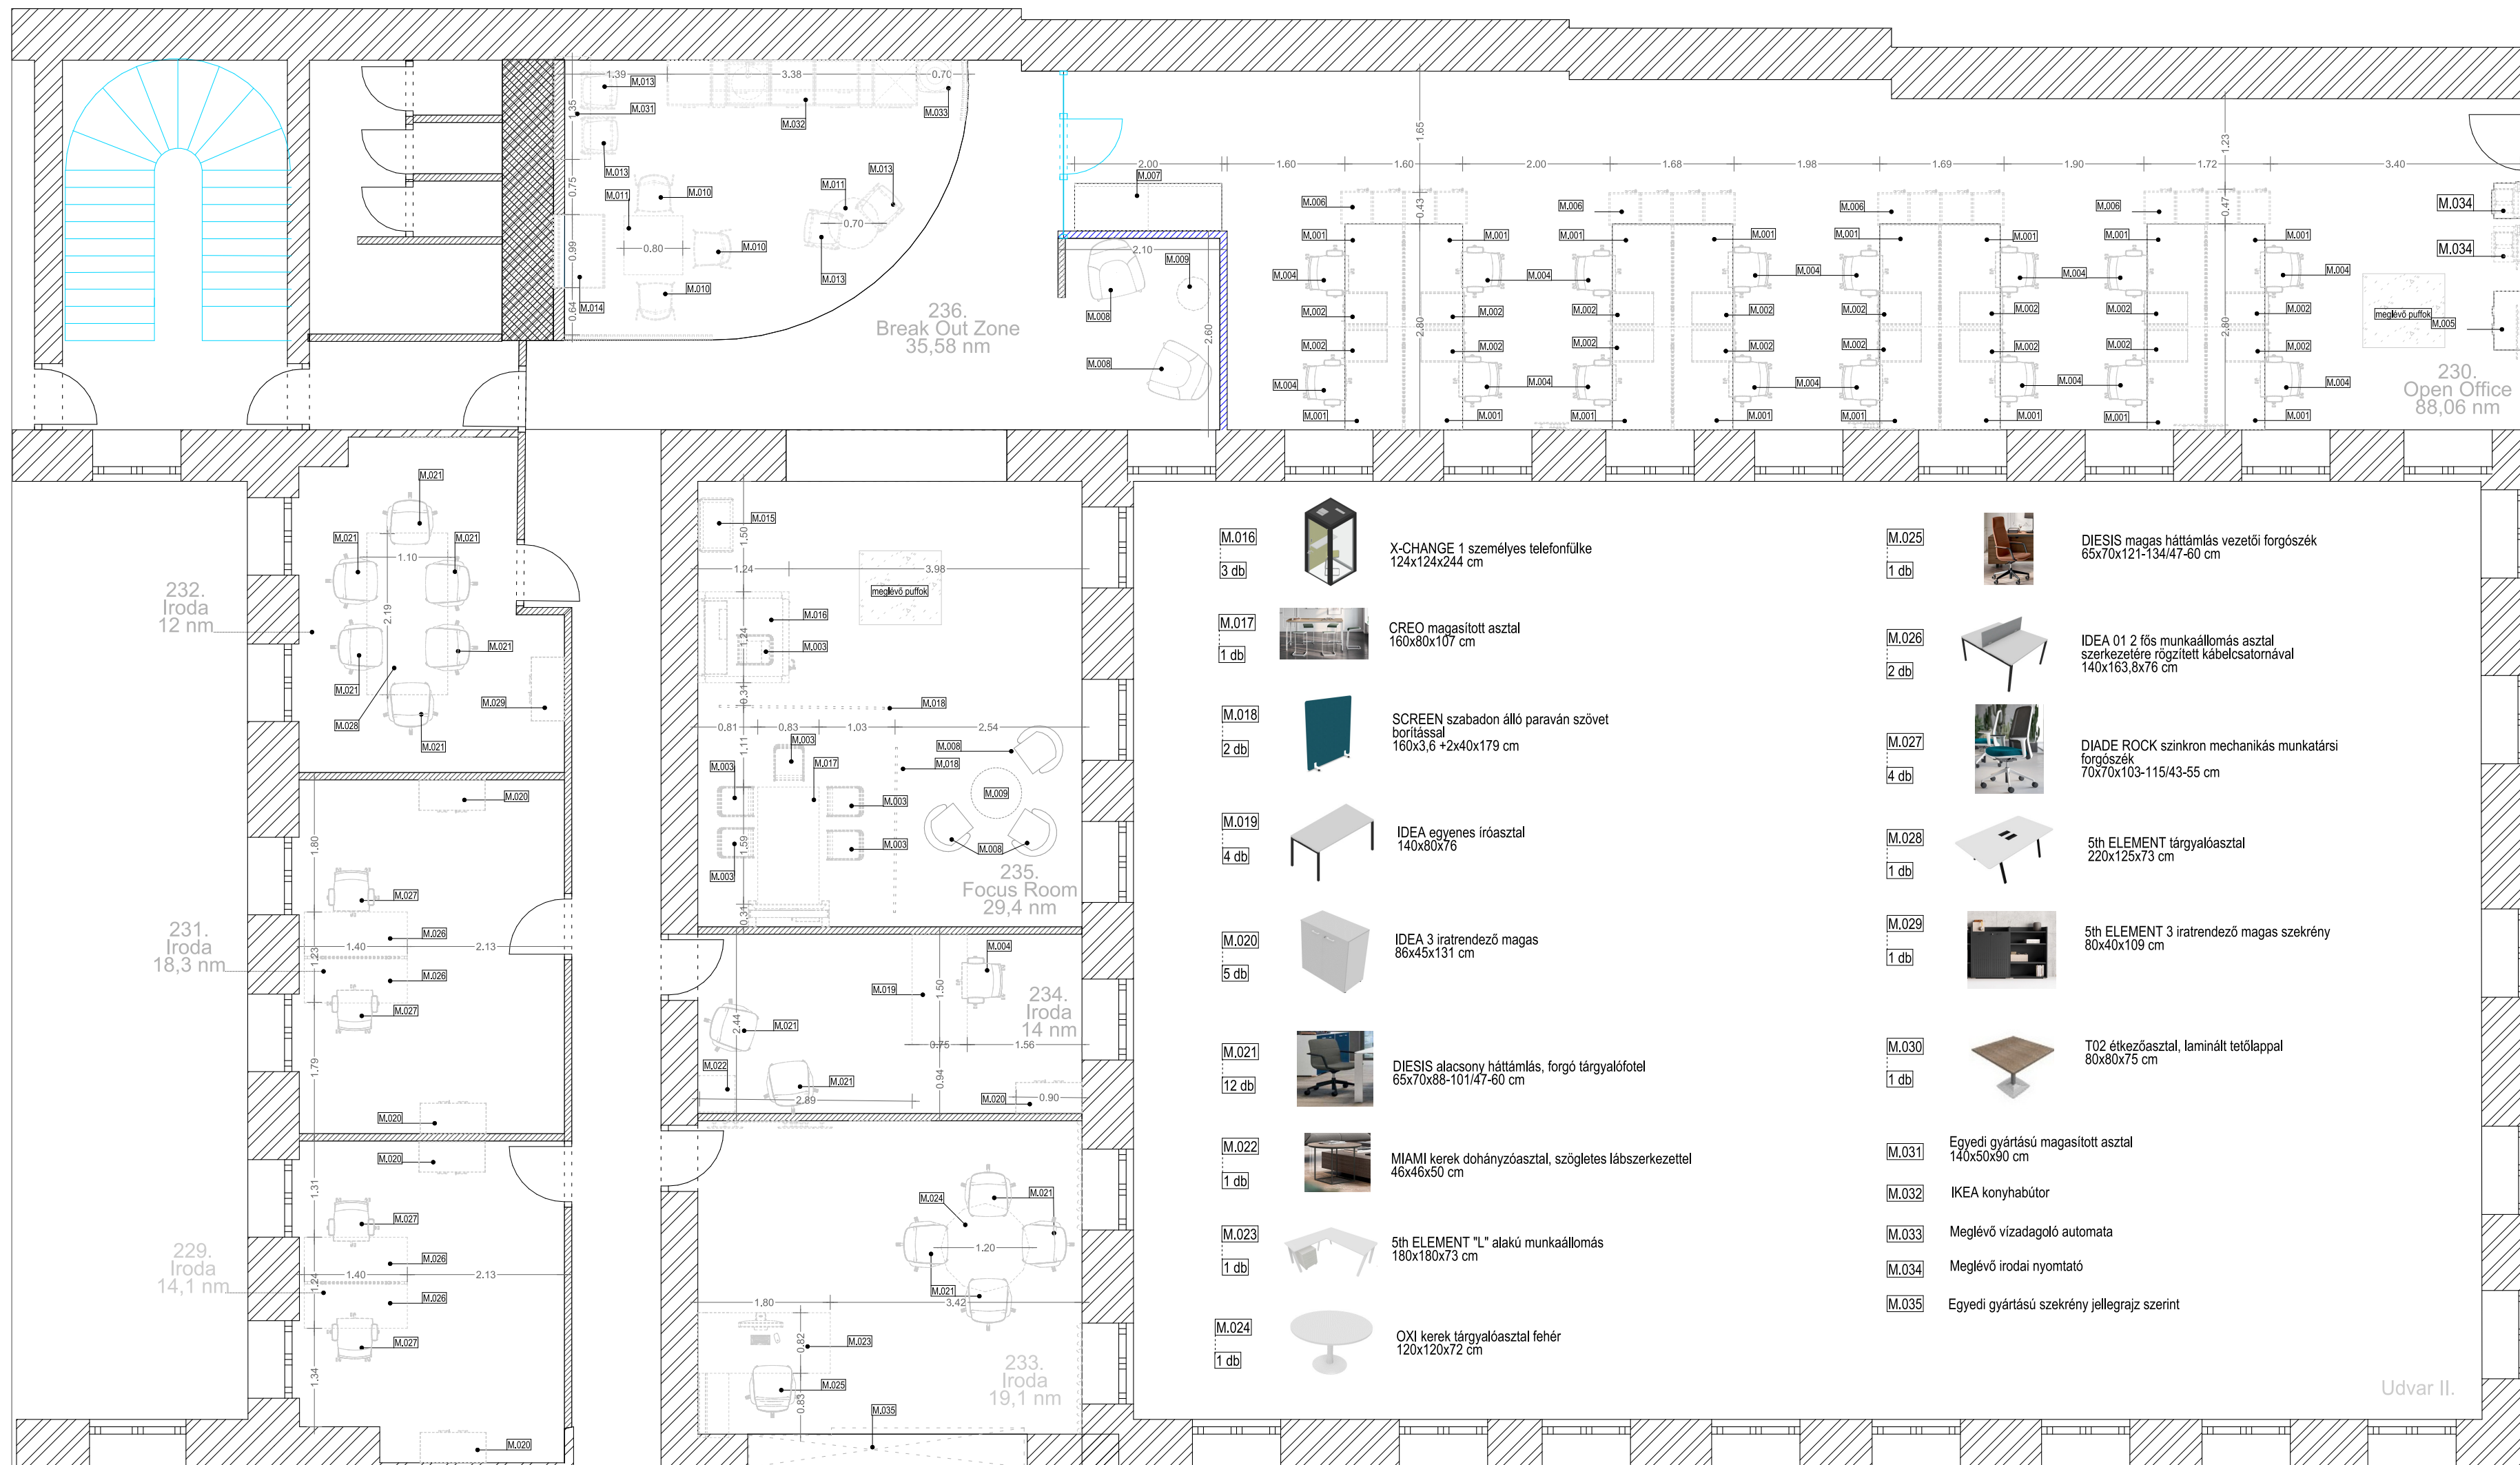

BERENDEZÉSI ALPRAJZ

M.001
4 db
IDEA 01 4 fős munkaállomás, laminált tetőlappal
280 x 163,8 x 76 cm
IDEA 01 asztal szerkezetére rögzített sínbe
illeszthető akusztikus hatású paraván
132,5 x 241,5 cm

M.002
16 db
IDEA 3 fős, görgős konténer,
központi zárral
42 x 56 x 58 cm

M.003
6 db
C-STOOL magasított szék
41 x 50 x 80/76 cm

M.004
21 db
OKAY munkatársi forgószék szinkron mechanikával,
ülésmélyegállítással
66 x 66 x 99-111/42-54 cm

M.005
1 db
IDEA 2 íratrendező magas, 2 ajtós szekrény
laminált felülettel
86 x 44,6 x 86 cm

M.006
4 db
IDEA locker összeállítás 4 darab 2 fakkos lockerből,
172 x 44,6 x 89 cm
NV - Olive, LA - Orange, LZ - Sapphire Blue,
NW - Ocher

M.007
1 db
IKEA PAX gardrób szekrény
236 x 200 x 66

M.008
5 db
CITY LOUNGE magas háttámlás
várakozó fotel
72 x 86 x 106/40 cm

M.009
2 db
MIAMI szögletes dohányzóasztal
41 x 41 x 51 cm

M.010
3 db
CLUE 4 lábú, rakásolható étkező szék
54 x 52 x 79/43 cm

M.011
1 db
T02 magasított asztal, kerek laminált tetőlappal,
d=70 x 113 cm

M.012
2 db
CANNIE magasított szék
színek: PE7 - Mustard yellow + DU3 - Green;
PE5 - Brick Red + DU4 - Bule
46 x 46 x 79 cm

M.013
3 db
CLUE 4 lábú, rakásolható étkező szék
CLUE kiegészítő páma székre, színek:
B03-170; B03-175; B03-181
53 x 57 x 111/ cm75

M.014
1 db
MODUS magas háttámlás éttermi pad
100 x 61 x 110/46 cm

M.015
1 db
COCKER falra szerelhető,
szövet borítású telefonfülke
színe: 308 kék

M.016
3 db
X-CHANGE 1 személyes telefonfülke
124 x 124 x 244 cm

M.017
1 db
CREO magasított asztal
160 x 80 x 107 cm

M.018
2 db
SCREEN szabadon álló paraván szövet
borítással
160 x 3,6 + 24 x 0 x 179 cm

M.019
4 db
IDEA egyenes íróasztal
140 x 80 x 76 cm

M.020
5 db
IDEA 3 íratrendező magas
86 x 45 x 131 cm

M.021
12 db
DIESIS alacsony háttámlás, forgó tárgyalófotel
65 x 70 x 88-101/47-60 cm

M.022
1 db
MIAMI kerek dohányzóasztal, szögletes lábszerkezettel
46 x 46 x 50 cm

M.023
1 db
5th ELEMENT "L" alakú munkaállomás
180 x 180 x 73 cm

M.024
1 db
OXI kerek tárgyalóasztal fehér
120 x 120 x 72 cm

M.025
1 db
DIESIS magas háttámlás vezetői forgószék
65 x 70 x 121-134/47-60 cm

M.026
2 db
IDEA 01 2 fős munkaállomás asztal
szerkezetére rögzített kábelcsatornával
140 x 163,8 x 76 cm

M.027
4 db
DIADE ROCK szinkron mechanikus munkatársi
forgószék
70 x 70 x 103-115/43-55 cm

M.028
1 db
5th ELEMENT tárgyalóasztal
220 x 125 x 73 cm

M.029
1 db
5th ELEMENT 3 íratrendező magas szekrény
80 x 40 x 109 cm

M.030
1 db
T02 étkezőasztal, laminált tetőlappal
80 x 80 x 75 cm

M.031
Egyedi gyártású magasított asztal
140 x 50 x 90 cm

M.032
IKEA konyhabátor

M.033
Meglévő vízadagoló automata

M.034
Meglévő irodai nyomtató

M.035
Egyedi gyártású szekrény jellegrajz szerint

MEGJEGYZÉSEK

JELMAGYARÁZAT

TERV:

Berendezési Terv

PROJEKT:

**IRODAÁTALAKÍTÁS
BELSŐÉPÍTÉSZETE**

TERVFAJTA:

KIVITELI TERV

LÉPTÉK:

M= 1: 50

RAJZSZÁM:

BE: B010

MEGRENDELŐ:

TERVEZŐ:

54440